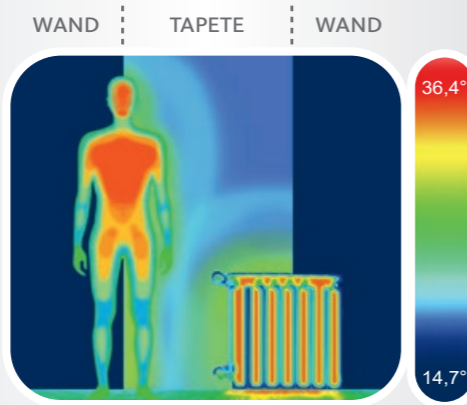

CELSIUS

HEAT - REFLECTING - SURFACE

CELSIUS tapezieren & Wärme reflektieren
Die intelligente Lösung um Geld zu sparen!

CELSIUS

HEAT - REFLECTING - SURFACE

CELSIUS tapezieren & Wärme reflektieren
Die intelligente Lösung um Geld zu sparen!

- ✓ CELSIUS-Tapeten reflektieren Wärmestrahlen
- ✓ gleiche Behaglichkeit bei abgesenkter Raumtemperatur
- ✓ deutliche Einsparungen bei den Heizkosten

CELSIUS enthält Aluminiumpigmente, die Wärmestrahlung in einen Raum zurück-reflektieren.

Stricksocken, die energetisch wie optisch überzeugt.

CELSIUS ist eine (fast) normale Vliestapete im Maß 10,05 x 0,53 m, deren Oberfläche durch patentierte Aluminiumpigmente der Firma Eckart in der Lage ist, die von Heizung und Menschen im Raum erzeugte Wärme zu reflektieren, statt sie durch die Wand diffundieren zu lassen. Diese IReflex-Technologie sorgt für ein angenehmes Wohlfühlklima. Eine Wirkung, die uns aus dem Alltag vertraut ist, funktioniert doch das Warmhalten einer Mahlzeit mit Alufolie nach dem gleichen Prinzip.