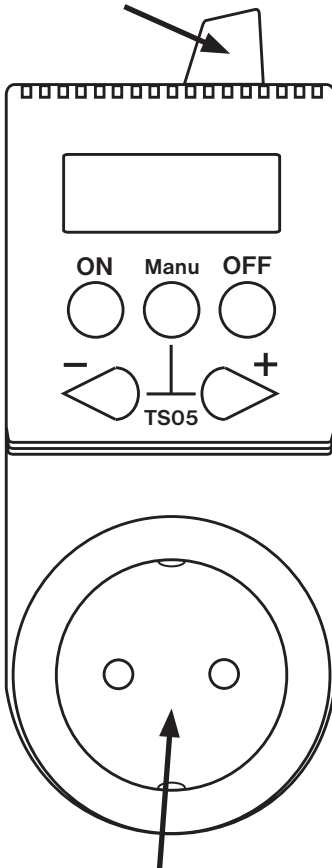

**Temperaturregulierung
des angeschlossenen
Verbrauchers**

TS05

Temperatur- abhängig geschaltete Steckdose

Anwendungsbeispiele:

Infrarot-Heizungen

Konvektorheizungen

**Elektrische
Handtuchtrockner**

Temperaturfühler

Steckdose zum Anschluss
eines Verbrauchers

Temperaturabhängig geschaltete Steckdose **TS05**

TS05 ist eine temperaturabhängig geschaltete Steckdose mit einfacher Bedienung zur Regulierung von elektrischen Heizsystemen (Infrarot-Heizungen, Konvektorheizungen, Elektrische Handtuchtrockner).

- 1) Stecken Sie TS05 einfach in eine Steckdose (230 V / 50 Hz).
- 2) Die aktuelle Temperatur wird angezeigt.
- 3) Werkseitig beträgt die Soll-Temperatur 18 °C. Mit den +/- Tasten können Sie die Soll-Temperatur nach Ihrem Wunsch in der Betriebsart **Manu** einstellen.
- 4) Schliessen Sie den Stromkreis an die Steckdose des TS05 an. Die maximale Schaltleistung beträgt 16A! Bei Überlastung kann das Gerät beschädigt werden!