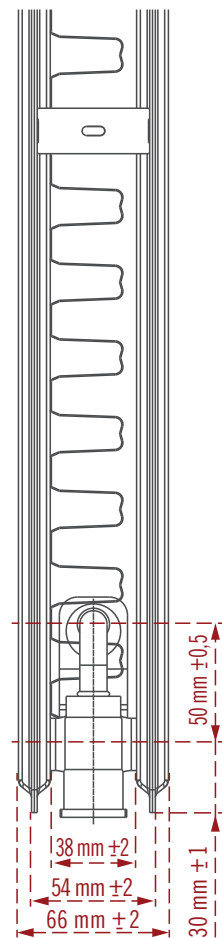

Maßzeichnung Ventilheizkörper Typ 21 EKE

Front

Oben

Detail