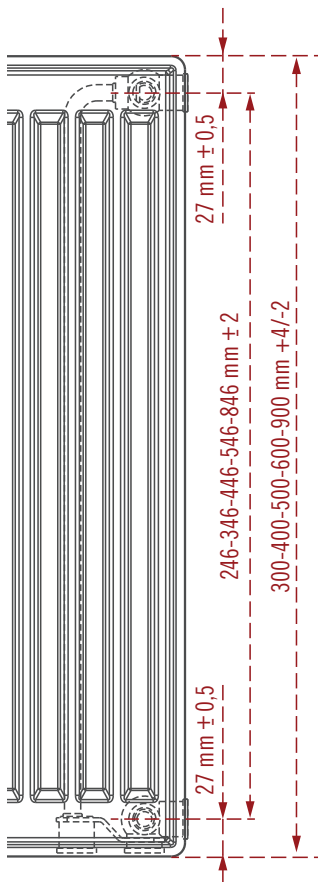

Maßzeichnung Ventilheizkörper Typ 21 EKE

Front

Oben

Detail