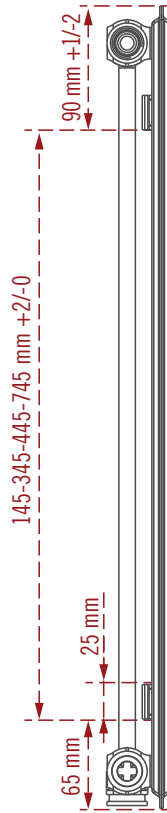

Maßzeichnung Ventilheizkörper mit Laschen Typ 10 E

Front

Seite

Oben

Detail