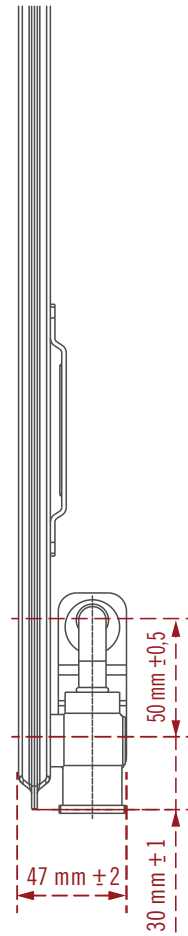

Maßzeichnung Ventilheizkörper mit Laschen Typ 10 E

Front

Seite

Oben

Detail