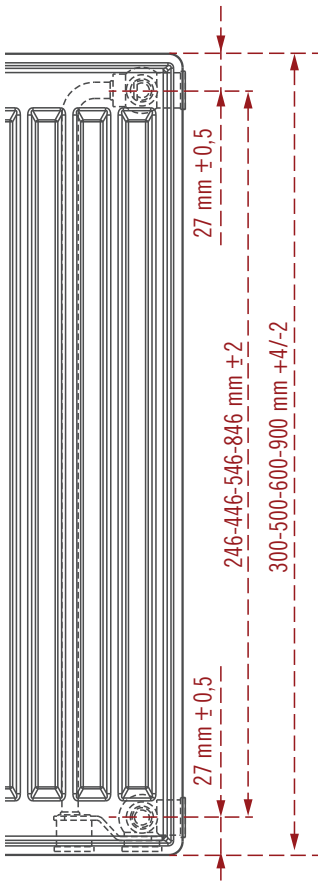

Maßzeichnung Ventilheizkörper mit Laschen Typ 10 E

Front

Seite

Oben

Detail