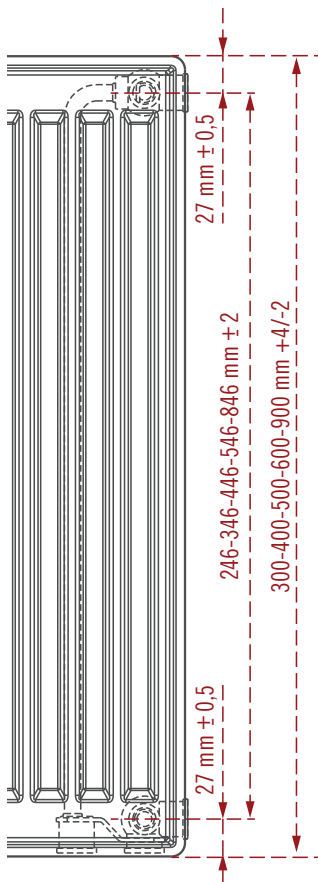

## Maßzeichnung Ventilheizkörper Typ 22 DK

Front

Oben

Detail