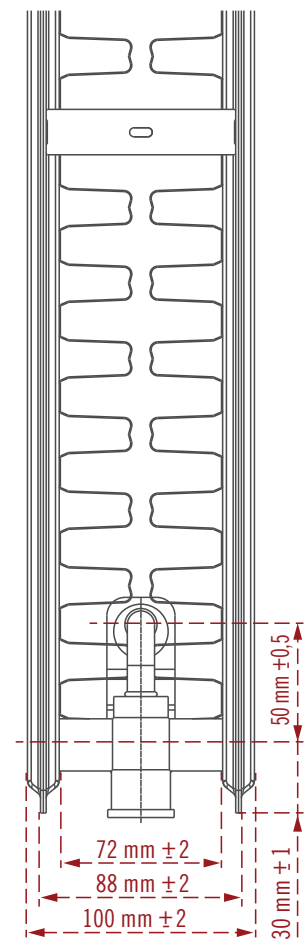

## Maßzeichnung Ventilheizkörper Typ 22 DK

Front

Oben

Detail