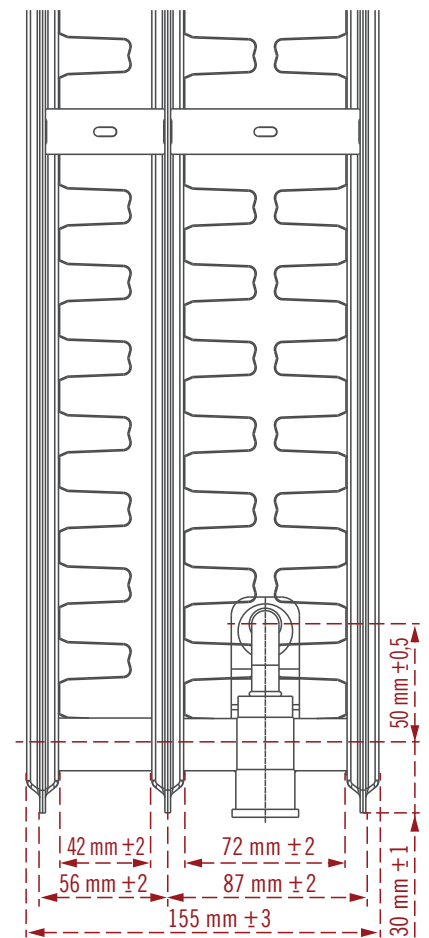

## Maßzeichnung Ventilheizkörper Typ 33 3K

Front

Oben

Detail