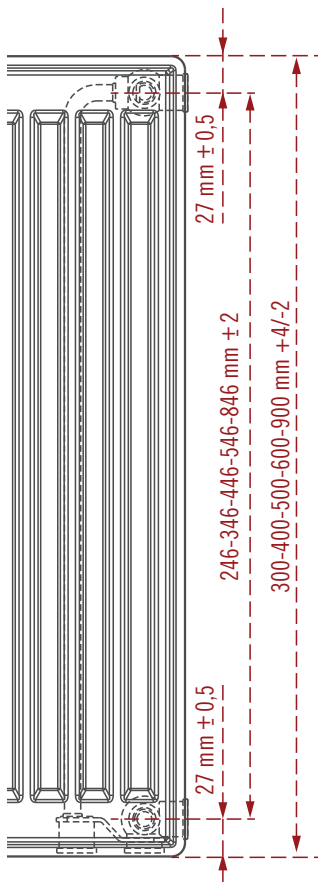

## Maßzeichnung Ventilheizkörper Typ 33 3K

Front

Oben

Detail