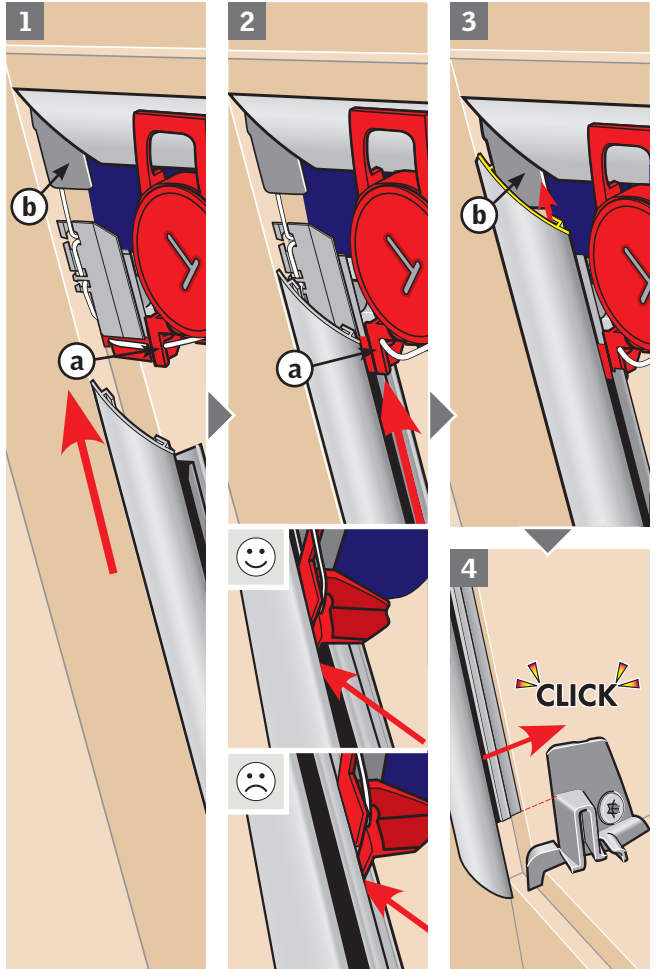

## 2A

Kontrollér længde på sideskinne: Hvis den passer ind i vinduesramme, fortsættes på side 6.

**PAGES  
6-13**

## 2B

Kontrollér længde på sideskinne: Hvis den er for lang ift. vinduesramme, fortsættes på side 15.

**PAGES  
15-27**

3

4

5

6

7