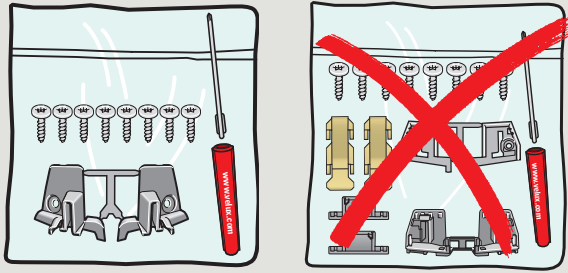

## 2A

Kontrollér længde på sideskinne: Hvis den passer ind i vinduesramme, fortsættes på side 6.

**PAGES  
6-13**

## 2B

Kontrollér længde på sideskinne: Hvis den er for lang ift. vinduesramme, fortsættes på side 15.

**PAGES  
15-27**

3

4

5

6

7