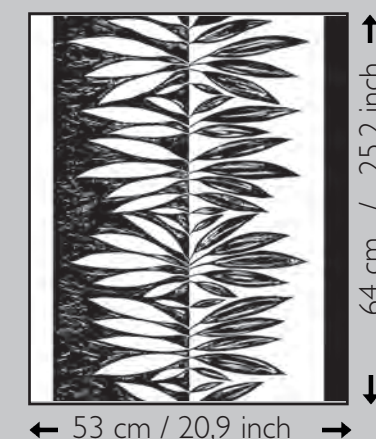

page Seite	article Artikel	name Name	colour Farbe	repeat Ansatz
1	37034	WILLOW	Mauve	straight 64 cm
2	37022	HOLLY	Mauve	offset 32 cm
3	67658	IVY	Mauve	offset 32 cm
4	67660	IVY	Dove	offset 32 cm
5	67653	BLUEBELL	Dove	straight 64 cm
6	67646	FERN	Dove	offset 32 cm
7	67640	PINE	Ivory	straight 64 cm
8	37036	WILLOW	Ivory	straight 64 cm
9	67681	OAK	Ivory	offset 32 cm
10	37027	LIME	Sea green	offset 32 cm
11	37029	WILLOW	Sea green	straight 64 cm
12	37019	HAZEL	Sea green	free
13	67639	PINE	Linen	straight 64 cm
14	67651	BLUEBELL	Linen	straight 64 cm
15	67645	FERN	Linen	offset 32 cm
16	67649	BLUEBELL	Mint	straight 64 cm
17	67641	FERN	Mint	offset 32 cm
18	67668	DAISY	Mint	straight 64 cm
19	67636	PINE	Navy	straight 64 cm
20	67667	DAISY	Navy	straight 64 cm
21	37017	HAZEL	Sandcastle	free
22	67657	IVY	Sandcastle	offset 32 cm
23	67648	BLUEBELL	Sandcastle	straight 64 cm
24	37023	HOLLY	Sandcastle	offset 32 cm
25	37026	LIME	Papayawhip	offset 32 cm
26	37025	LIME	Mauve	offset 32 cm
27	67669	DAISY	Mauve	straight 64 cm
28	67652	BLUEBELL	Mauve	straight 64 cm
29	67644	FERN	Mauve	offset 32 cm
30	37020	HAZEL	Papayawhip	free
31	67643	FERN	Papayawhip	offset 32 cm
32	67638	PINE	Papayawhip	straight 64 cm
33	67666	DAISY	Papayawhip	straight 64 cm
34	67680	OAK	Papayawhip	offset 32 cm
35	67637	PINE	Sea green	straight 64 cm
36	67642	FERN	Sea green	offset 32 cm
37	67659	IVY	Linen	offset 32 cm
38	67677	OAK	Linen	offset 32 cm
39	37021	HAZEL	Linen	free
40	37035	WILLOW	Linen	straight 64 cm
41	37030	WILLOW	Navy	straight 64 cm
42	37018	HAZEL	Navy	free
43	67678	OAK	Navy	offset 32 cm
44	37028	LIME	Navy	offset 32 cm
45	67656	IVY	Navy	offset 32 cm
46	37031	WILLOW	Steel Blue	straight 64 cm
47	67650	BLUEBELL	Steel Blue	straight 64 cm
48	67679	OAK	Mint	offset 32 cm
49	37024	HOLLY	Mint	offset 32 cm
50	67654	IVY	Mint	offset 32 cm
51	37032	WILLOW	Mint	straight 64 cm
52	67655	IVY	Papayawhip	offset 32 cm
53	67647	BLUEBELL	Papayawhip	straight 64 cm
54	37033	WILLOW	Papayawhip	straight 64 cm