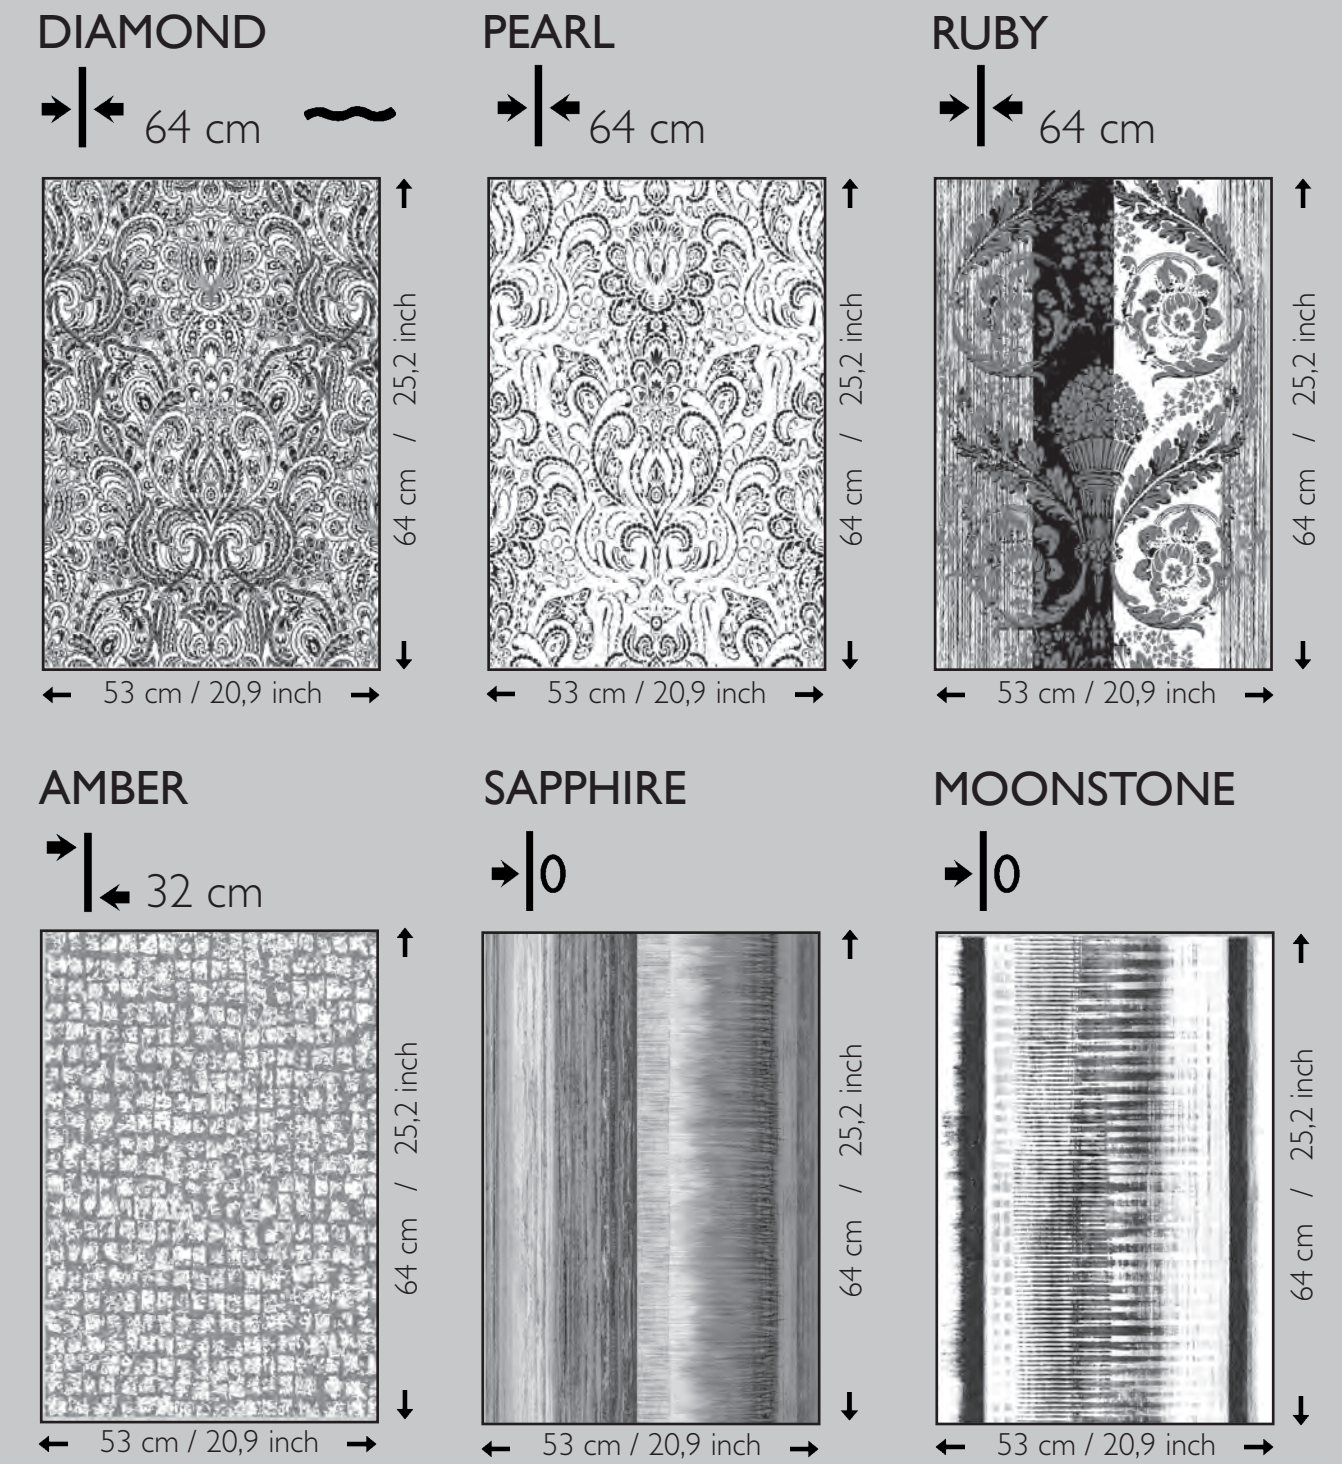

pure & noble no. 1 Made in Germany

rolls: length x width
Rolle: Länge x Breite 10,05 m x 0,53 m

FSC
www.fsc.org
FSC® C004120

The mark of responsible forestry

ÉMISSIONS DANS L'AIR INTÉRIEUR

Information sur le niveau d'émission de substances volatiles dans l'air intérieur, permettant un choix de bon choix pour s'éloigner des matériaux qui causent des problèmes de santé (émission) A, B, C (autres émissions)

Taubert GmbH & Co. KG
Schirndinger Straße 10
95691 Hohenberg / Germany
21
HoDOP-004-CPR
EN 15102:2007+A1:2011
Reaction to Fire B-s1,d0
Release of Formaldehyde, Heavy Metals & Vinyl Chloride Monomer Pass

Taubert GmbH & Co. KG
Schirndinger Straße 10
95691 Hohenberg / Germany
21
HoDOP-005-CPR
EN 15102:2007+A1:2011
Reaction to Fire B-s1,d0
Release of Formaldehyde, Heavy Metals & Vinyl Chloride Monomer Pass