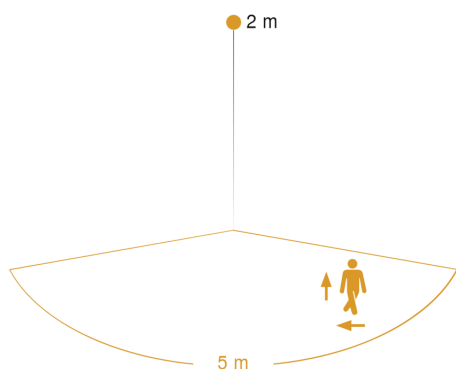

L 800 SC

anthrazit
 EAN 4007841 065690
 Art.-Nr. 065690

Technische Daten

Abmessungen (L x B x H)	145 x 230 x 88 mm
Netzanschluss	220 – 240 V / 50 – 60 Hz
Sensortechnologie	iHF (Intelligente Hochfrequenz-Technik)
Sendeleistung	
Leistung	7,5 W
Vernetzung	Ja
Art der Vernetzung	Master/Master
Vernetzung via	Bluetooth
Slavebetrieb einstellbar	Ja
gemessener Lichtstrom (360°)	466 lm
Gesamtprodukt Effizienz	62 lm/W
Farbtemperatur	3000 K
Mit Leuchtmittel	Ja, LED-Leuchtmittel
Leuchtmittel	LED nicht austauschbar
Lebensdauer LED L70B50 (25°)	> 60000 Std
Sockel	Ohne
LED Kühlsystem	Active & Passive Thermo Control
Mit Bewegungsmelder	Ja
Erfassungswinkel	160 °
segmentweise Ausblendung	Nein
Elektronische Skalierbarkeit	Ja
Mechanische Skalierbarkeit	Nein
Reichweite Radial	r = 5 m (35 m ²)

Sensorerfassungsbereich

Mögliche Montagehöhe: 1,80 m – 2,50 m
 Orange: radial und tangential

Maßzeichnung

Sensor-LED-Außenleuchte

L 800 SC

anthrazit

EAN 4007841 065690

Art.-Nr. 065690