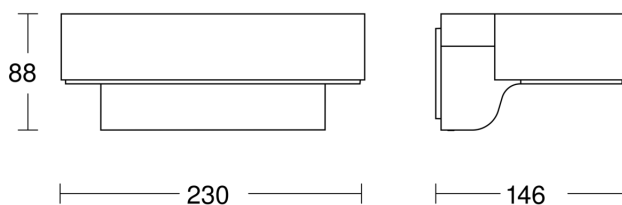

L 800 SC

anthrazit
 EAN 4007841 065690
 Art.-Nr. 065690

Technische Daten

Abmessungen (L x B x H)	145 x 230 x 88 mm
Netzanschluss	220 – 240 V / 50 – 60 Hz
Sensortechnologie	iHF (Intelligente Hochfrequenz-Technik)
Sendeleistung	
Leistung	7,5 W
Vernetzung	Ja
Art der Vernetzung	Master/Master
Vernetzung via	Bluetooth
Slavebetrieb einstellbar	Ja
gemessener Lichtstrom (360°)	466 lm
Gesamtprodukt Effizienz	62 lm/W
Farbtemperatur	3000 K
Mit Leuchtmittel	Ja, LED-Leuchtmittel
Leuchtmittel	LED nicht austauschbar
Lebensdauer LED L70B50 (25°)	> 60000 Std
Sockel	Ohne
LED Kühlsystem	Active & Passive Thermo Control
Mit Bewegungsmelder	Ja
Erfassungswinkel	160 °
segmentweise Ausblendung	Nein
Elektronische Skalierbarkeit	Ja
Mechanische Skalierbarkeit	Nein
Reichweite Radial	r = 5 m (35 m ²)

Sensorerfassungsbereich

Mögliche Montagehöhe: 1,80 m – 2,50 m
 Orange: radial und tangential

Maßzeichnung

Sensor-LED-Außenleuchte

L 800 SC

anthrazit

EAN 4007841 065690

Art.-Nr. 065690