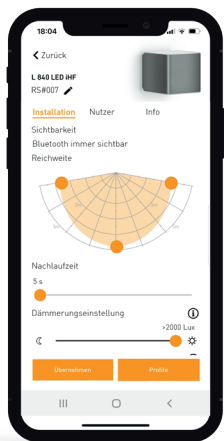

Connected lighting. Setzen Sie auf das Licht der Zukunft.

Bluetooth ist mittlerweile der Standard für die kabellose Datenübertragung. Praktisch, dass sich nun auch Außenleuchten von STEINEL damit miteinander vernetzen lassen – auch produktübergreifend. Mit der kostenlosen STEINEL App können Sie nun individuelle Einstellungen vornehmen und Lichtszenen definieren.

Die Einstellungen der einzelnen Leuchten, das Zusammenschalten mehrerer Leuchten zu einer Gruppe, alles bequem per App.

Kabellos vernetzbar. Bluetooth Mesh Technologie.

Sie haben jetzt beispielsweise die Möglichkeit Ihre Wege- oder Wandleuchten kabellos mit den Gartenleuchten zu vernetzen. Sobald nun Gäste eintreffen werden Haus und Garten perfekt in