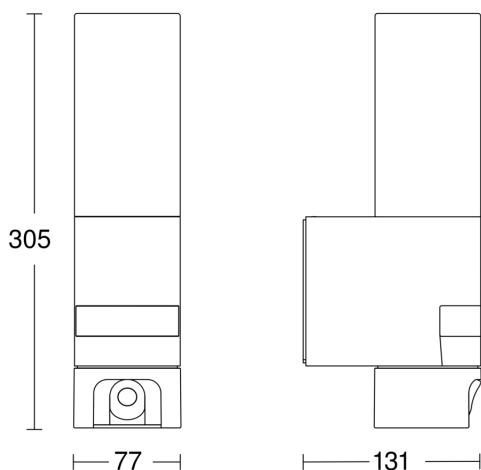

L 620 CAM SC

anthrazit

EAN 4007841 065829

Art.-Nr. 065829

Technische Daten

Abmessungen (L x B x H)	131 x 78 x 305 mm
Netzanschluss	220 – 240 V / 50 – 60 Hz
Sensortechnologie	Passiv Infrarot
Leistung	14 W
Vernetzung	Nein
gemessener Lichtstrom (360°)	925 lm
Stroboskop-Effekt (SVM)	0,3 SVM
Effizienz	67 lm/W
Gesamtprodukt Effizienz	67 lm/W
Farbtemperatur	3000 K
Farbwiedergabeindex	= 80
Mit Leuchtmittel	Ja, STEINEL LED-System
Leuchtmittel	LED nicht austauschbar
Lebensdauer LED L70B50 (25°)	> 36000 Std
Mittlere Bemessungslebensdauer Netzteil bei 25°C	> 36000 Std
Socket	Ohne
LED Kühlsystem	Passive Thermo Control
Mit Bewegungsmelder	Ja
Erfassungswinkel	180 °
Öffnungswinkel	45 °
segmentweise Ausblendung	Nein
Elektronische Skalierbarkeit	Ja
Mechanische Skalierbarkeit	Nein

Maßzeichnung

Schaltplan Master

Sensor-LED-Außenleuchte

L 620 CAM SC

anthrazit

EAN 4007841 065829

Art.-Nr. 065829

Schaltplan Master-Slave Vernetzung