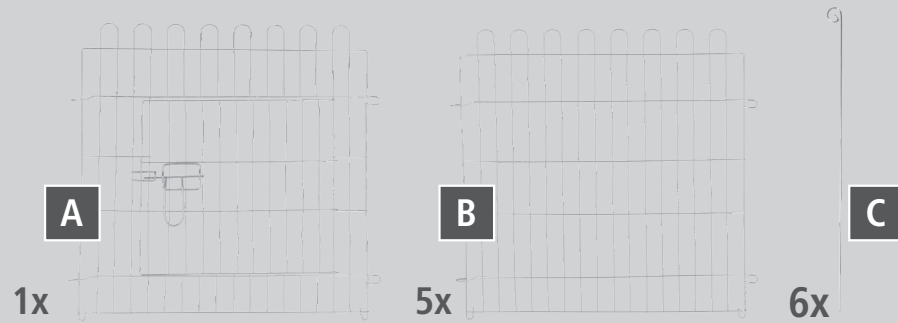

KERBL
Pet

#82833

(DE) Gitterabstand vor Gebrauch für das jeweilige Kleintier prüfen!
 (FR) Contrôler l'écart entre les grilles avant l'utilisation pour le petit animal !
 (EN) Check the distance between the bars for each animal before use.
 (IT) Prima dell'uso controllare la distanza delle barre per il rispettivo animale di piccola taglia!