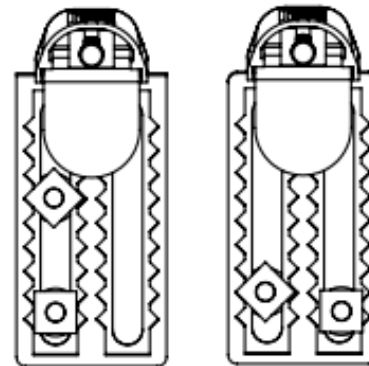

Metall, Kunststoff, weiß

**Rollo**

**Jalousie**

Verstellbereich:  
**6 - 26 mm**