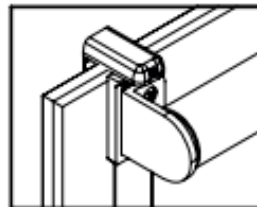

Metall, Kunststoff, weiß

**Rollo**

**Jalousie**

Verstellbereich:  
**6 - 26 mm**