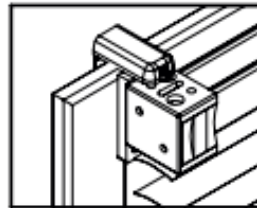

Metall, Kunststoff, weiß

**Rollo**

**Jalousie**

Verstellbereich:  
**6 - 26 mm**