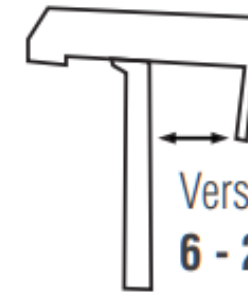

Metall, Kunststoff, weiß

**Rollo**

**Jalousie**

Verstellbereich:  
**6 - 26 mm**