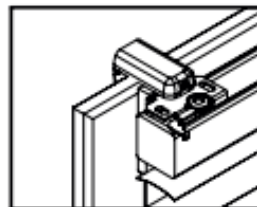

Metall, Kunststoff, weiß

**Rollo**

**Jalousie**

Verstellbereich:  
**6 - 26 mm**