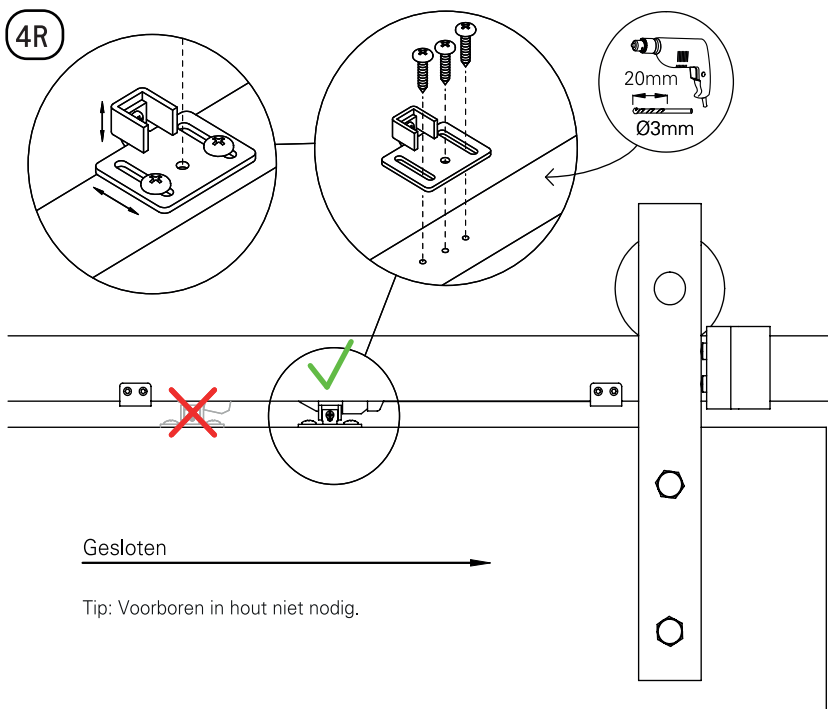

# MONTAGEHANDLEIDING SLUITVERTRAGER RAILMONTAGE

Versienummer 20210112

1R

RECHTS

2R

3R

Gesloten

4R

Gesloten

Tip: Voorboren in hout niet nodig.

5R

1L LINKS

2L

3L

4L

5L