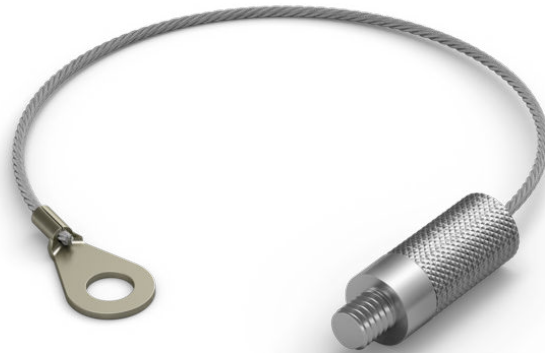

PHILIPS

Sicheres Anti-Diebstahl-Kabel

Hue

Kompatibel mit allen Hue Secure Kameras

Hergestellt aus hochwertigen Materialien

Erschwert unbeabsichtigtes Entfernen

Empfohlen für in einer Höhe von mehr als 2 m angebrachte Kameras

8720169160996

Unkompliziertes, smartes Lichtsystem

Mit dem Hue Secure Anti-Diebstahl-Kabel kannst Du Deine Hue Secure-Kamera so verankern, dass sie nicht herunterfallen und nur schwer unabsichtlich entfernt werden kann. Das Anti-Diebstahl-Kabel empfiehlt sich bei einer Anbringung in einer Höhe von mehr als 2 m.