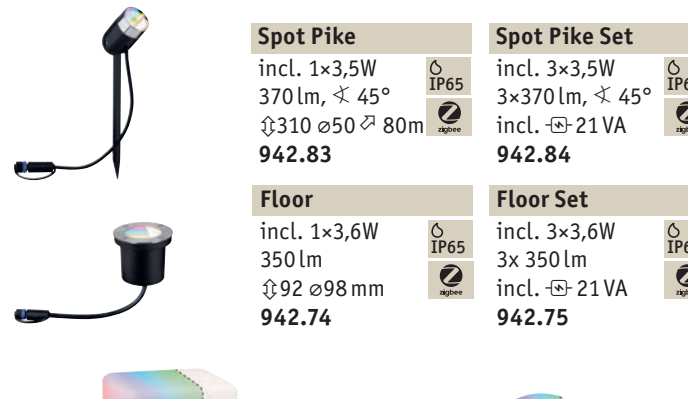

Smarte Farb- und Weißtonsteuerung