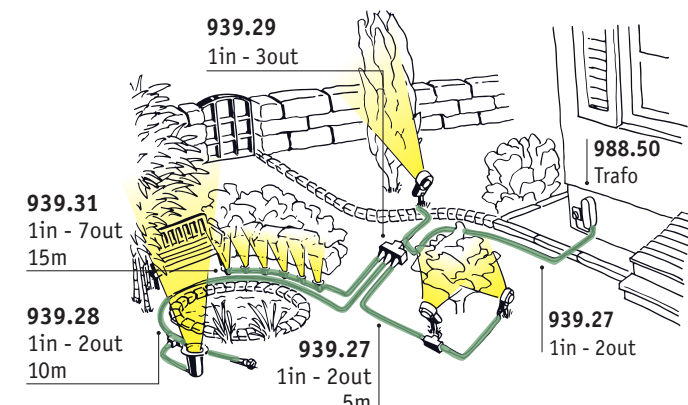

So einfach geht's!

- 1. Freie Platzierung der Leuchten**
für die ideale Lichtinszenierung.
- 2. Kabelsystem zusammenstellen**
von der Stromquelle bis zur am weitesten entfernten Leuchte (max. 50 m).

3. Trafo anhand der Gesamtleistung auswählen

Einfache Lichtsteuerung per Fernbedienung

Die Controller binden Sie in den Kabelstrang ein und dimmen oder schalten alle Leuchten, die dahinter angeschlossen sind. Per Fernbedienung können Sie ganze Gruppen oder einzelne Controller ansteuern.