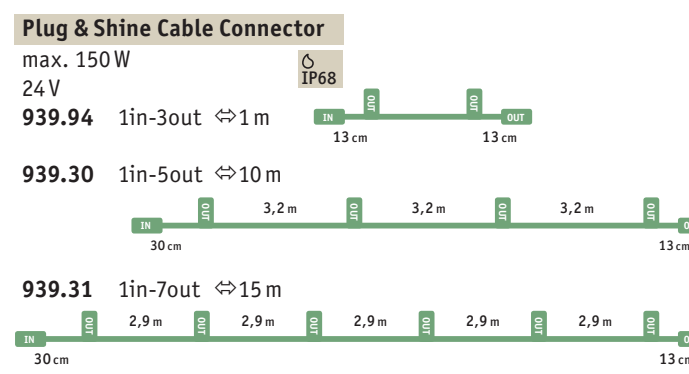

So einfach geht's!

- 1. Freie Platzierung der Leuchten**
für die ideale Lichtinszenierung.
- 2. Kabelsystem zusammenstellen**
von der Stromquelle bis zur am weitesten entfernten Leuchte (max. 50 m).

3. Trafo anhand der Gesamtleistung auswählen