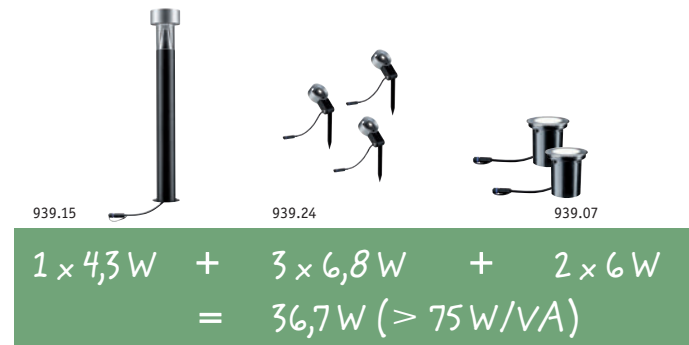

So einfach geht's!

- 1. Freie Platzierung der Leuchten**
für die ideale Lichtinszenierung.
- 2. Kabelsystem zusammenstellen**
von der Stromquelle bis zur am weitesten entfernten Leuchte (max. 50 m).

3. Trafo anhand der Gesamtleistung auswählen

Einfache Lichtsteuerung per Fernbedienung

Die Controller binden Sie in den Kabelstrang ein und dimmen oder schalten alle Leuchten, die dahinter angeschlossen sind. Per Fernbedienung können Sie ganze Gruppen oder einzelne Controller ansteuern.

Plug & Shine montieren

www.paulmann.com/outdoor-installation

Seite DE 504000961

Wege

Blendfreie rundumstrahlende oder gerichtete **Wegebeleuchtung**

Cone
incl. 1x8,2W
776 lm
∅856 ø110 mm
939.15 ∠ 360°

Poller Plate
incl. 1x6,1W
580 lm
∅600 ø159 mm
943.12 ∠ 360°