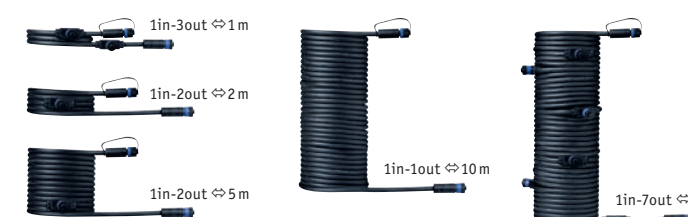

So einfach geht's!

- 1. Freie Platzierung der Leuchten**
für die ideale Lichtinszenierung.
- 2. Kabelsystem zusammenstellen**
von der Stromquelle bis zur am weitesten entfernten Leuchte (max. 50 m).

3. Trafo anhand der Gesamtleistung auswählen

Plug & Shine montieren

www.paulmann.com/outdoor-installation

Seite DE 504000961

Wege

Blendfreie rundumstrahlende oder gerichtete **Wegebeleuchtung**

Cone
incl. 1x8,2W
776 lm
∅856 ø110 mm
939.15 ∠ 360°

Poller Plate
incl. 1x6,1W
580 lm
∅600 ø159 mm
943.12 ∠ 360°