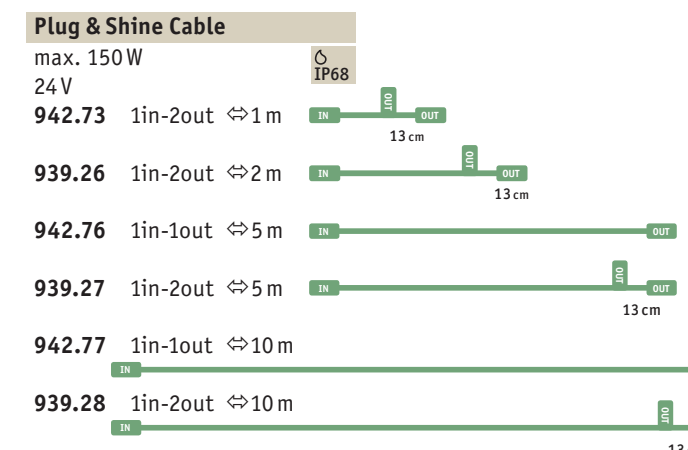

So einfach geht's!

- 1. Freie Platzierung der Leuchten**
für die ideale Lichtinszenierung.
- 2. Kabelsystem zusammenstellen**
von der Stromquelle bis zur am weitesten entfernten Leuchte (max. 50 m).

3. Trafo anhand der Gesamtleistung auswählen

Floor Mini Set
incl. 3x2,5W
3x95 lm, ∠ 95°
incl. ∅21 VA
936.97

Objekte

Lichtobjekte für stimmungsvolle **Dekoration** mit Licht

	Artikel	Maß (mm)	Lm	W
Globe	941.77	∅ 200	100 lm	2,8
	941.78	∅ 400	150 lm	6,5
	941.79	∅ 500	200 lm	6,5
Stone	941.75	280x166	150 lm	2,8
	941.76	350x194	200 lm	2,8
Cube	941.80	200x200	100 lm	2,8
	941.81	300x300	150 lm	6,5
	941.82	400x400	200 lm	6,5
Star	941.84	400x100	235 lm	2,8
	941.85	280x490	230 lm	2,8
	941.83	300x500	575 lm	6,5