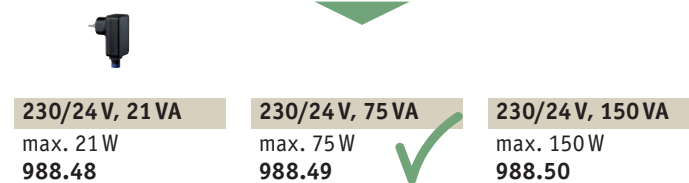

So einfach geht's!

- 1. Freie Platzierung der Leuchten**
für die ideale Lichtinszenierung.
- 2. Kabelsystem zusammenstellen**
von der Stromquelle bis zur am weitesten entfernten Leuchte (max. 50 m).

3. Trafo anhand der Gesamtleistung auswählen