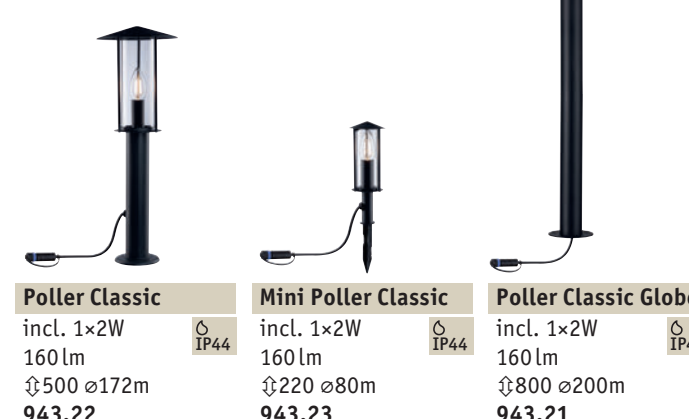

Smarte Farb- und Weißtonsteuerung