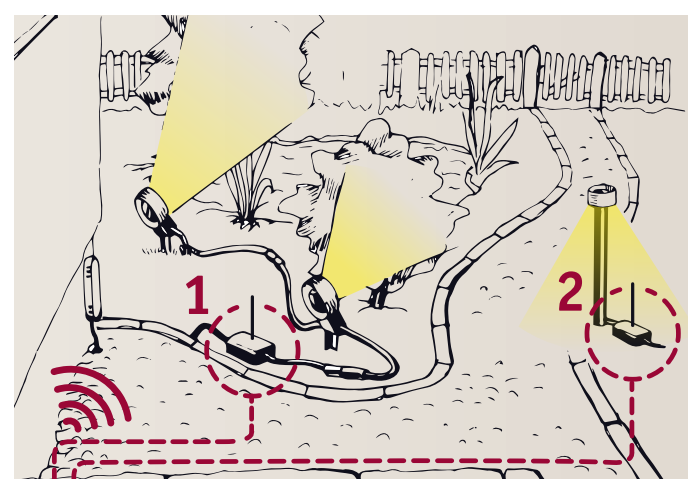

So einfach geht's!

- 1. Freie Platzierung der Leuchten**
für die ideale Lichtinszenierung.
- 2. Kabelsystem zusammenstellen**
von der Stromquelle bis zur am weitesten entfernten Leuchte (max. 50 m).

3. Trafo anhand der Gesamtleistung auswählen

Einfache Lichtsteuerung per Fernbedienung

Die Controller binden Sie in den Kabelstrang ein und dimmen oder schalten alle Leuchten, die dahinter angeschlossen sind. Per Fernbedienung können Sie ganze Gruppen oder einzelne Controller ansteuern.

Plug & Shine montieren

www.paulmann.com/outdoor-installation

Seite DE 504000961

Wege

Blendfreie rundumstrahlende oder gerichtete **Wegebeleuchtung**

Cone
incl. 1x8,2W
776 lm
∅856 ø110 mm
939.15 ∠ 360°

Poller Plate
incl. 1x6,1W
580 lm
∅600 ø159 mm
943.12 ∠ 360°