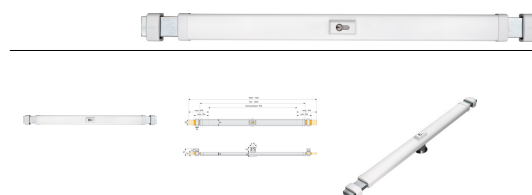

Panzerriegel PR2600 W

Artikelnummer: 51384 | EAN: 4003318513848

Sicher und leise: Ihre Türen lassen sich mit diesem Panzerriegel gegen Aufbruchversuche schützen. Angebracht wird er in der vollen Breite. Das Maß der Tür kann dabei 73,5 bis 103 Zentimeter betragen. Ein ABUS Zylinder EC550 ist im Lieferumfang enthalten.

Einsatz und Anwendung

- Für alle Türen aus Holz, Metall und Kunststoff
- Bedienung von innen und außen mit einem Schlüssel
- Geeignet für Türen DIN rechts und DIN links
- Mit Zubehör PA1018 auch für nach außen öffnende Türen einsetzbar
- Gleichschließend kombinierbar mit ABUS Vorhangschlössern und Türzylindern

Technologie

- Sichert die Tür über die gesamte Breite
- Beide Riegel greifen fest in die mit dem Mauerwerk verankerten Schließkästen ein
- Für Türbreiten von 735 - 1 030 mm
- Zweitorig schließend
- Der Zylinder kann ausgetauscht werden, um den PR in Schließanlagen zu integrieren
- Standardversion inkl. ABUS Zylinder EC550 (Länge 30/60)
- Erhebliche Geräuschminimierung durch spezielle Antriebskomponenten
- Befestigungsmaterial wird mitgeliefert
- Inkl. drei Schlüssel

Technische Daten

Produkt: PR2600

Schließung: verschiedenschließend

Färbung: weiß

Anzahl mitgelieferte Schlüssel: inkl. 3 Schlüssel

Security Level HaSi: 8

Türblattbreite [mm]: 735-1030

Verpackungsart: Einzelkarton

Ziehschutz: Ja

UVP: 227,13 EUR