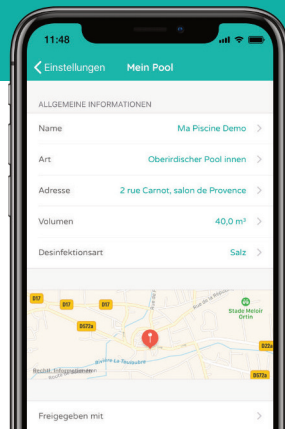

VERBUNDEN

Über WLAN mit dem
Internet verbunden
(weltweiter Zugriff)

AKKUBETRIEBEN

Laden Sie mich
alle 4 Monate auf

DURCH PERMANENTE UND VORAUSSCHAUENDE MESSUNGEN
(BERÜCKSICHTIGUNG LOKALER WETTERPROGNOSEN), ERHALTEN SIE INDIVIDUELLE
HANDLUNGSEMPFEHLUNGEN AUTOMATISCH PER APP-BENACHRICHTIGUNG.

Ondilo
ondilo.com

IDEAL FÜR FIRMAN - ICO DIGITALISIERT DEN POOL IHRER KUNDEN

📶 24/7 Kontrolle

⚠️ Warnung

💡 Tips & Beratung

💬 Dosierungsempfehlungen

Google Play

App Store