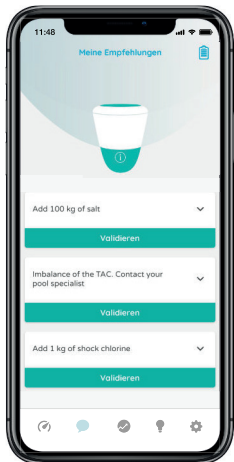

VERBUNDEN

Über WLAN mit dem
Internet verbunden
(weltweiter Zugriff)

AKKUBETRIEBEN

Laden Sie mich
alle 4 Monate auf

DURCH PERMANENTE UND VORAUSSCHAUENDE MESSUNGEN
(BERÜCKSICHTIGUNG LOKALER WETTERPROGNOSEN), ERHALTEN SIE INDIVIDUELLE
HANDLUNGSEMPFEHLUNGEN AUTOMATISCH PER APP-BENACHRICHTIGUNG.

Ondilo
ondilo.com

IDEAL FÜR FIRMAN - ICO DIGITALISIERT DEN POOL IHRER KUNDEN

📶 24/7 Kontrolle

⚠️ Warnung

💡 Tips & Beratung

💬 Dosierungsempfehlungen

Google Play

App Store

ACHTEN AUF IHRE POOL

- Direkter Kontakt zwischen Dienstleister und Pool
- Verwalten Sie mehrere Pools in einer App
- Planbarkeit durch Handlungsprognosen

Grösse	15 x 11 x 11 cm
Gewicht	700 gr
IP Standard	IP68 Wasserdichtigkeit- anti UV Kunststoff, chlor beständig
Behandlung Arten	Saltz, brom, chlor
Sensoren	Wassertemperatur, pH-Wert, ORP/Redox (Chlor), Leitfähigkeit/TDS (Salzgehalt/Wasserhärte)
Kommunikation	W-LAN und Bluetooth
Batterie	5V Aufladegerät mit USB kabel
Montageanleitung	Schwimmfähig, im Becken, Skimmer und unter Abdeckungen
Gewährleistung	2 Jahre garantie Sensoren 2 Jahre
Temperaturbereich	0 - 40°C