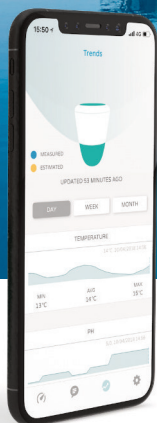

ICO

Pool & Spa

ICH BIN ICO
YOUR SMART POOL PARTNER

**Ich analysiere
und empfehle**

KOMPAKT

Ich kann mich
überall verstecken

PLUG & PLAY

Meine Sensoren
sind austauschbar

VERBUNDEN

Über WLAN mit dem
Internet verbunden
(weltweiter Zugriff)

AKKUBETRIEBEN

Laden Sie mich
alle 4 Monate auf

DURCH PERMANENTE UND VORAUSSCHAUENDE MESSUNGEN
(BERÜCKSICHTIGUNG LOKALER WETTERPROGNOSEN), ERHALTEN SIE INDIVIDUELLE
HANDLUNGSEMPFEHLUNGEN AUTOMATISCH PER APP-BENACHRICHTIGUNG.