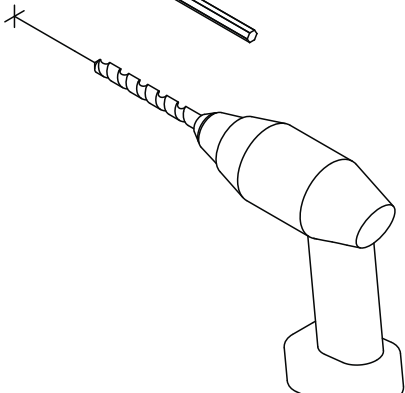

4 250337 924012

young schwinn DESIGN GmbH
Rheinstraße 37
D-64367 Mühlital

info@youngschwinn.com
www.youngschwinn.com

Knopf aluminium
Bouton aluminium

Art 2401
schwarz
/ noir

Montageanleitung
notice de montage

mm
25
Ø 41

1

2

youngschwinn
DESIGN