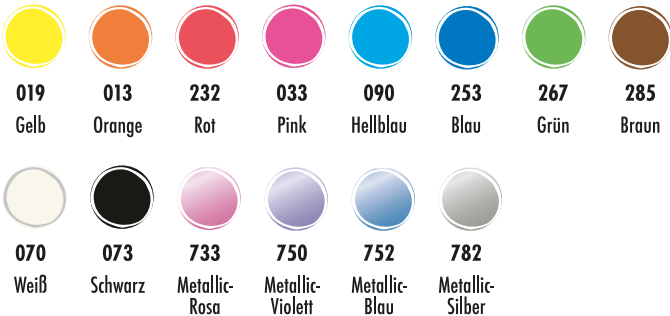

Achten Sie auf FSC®-
zertifizierte Produkte

FINGERFARBE

Die cremig-pastösen KiDS Fingerfarben in schimmernden Metallic-Tönen oder leuchtenden Grundfarben verschaffen idealen Malspaß und eignen sich für viele Untergründe wie Papier, Pappe, Glas, Holz oder Folie. Die cremig pastosen Farben können vielseitig mit Fingern, Händen, Pinsel, Schwamm oder Spachtel aufgetragen werden, sie lassen sich untereinander mischen und sorgen für ein einmaliges Farberlebnis. KiDS Fingerfarbe lässt sich aus Textilien ab 30 °C gut auswaschen.

- ✓ parabenfrei
- ✓ vegan
- ✓ laktosefrei
- ✓ glutenfrei

03030 050 00001
 Füllung Fingerfarbe
 100 ml, 40 Kunststoffdosen à 100 ml,
 16 Kunststoffdosen à 100 ml Metallic

03030 050 100 ml Kunststoffdose

03030 000 00084
 Fingerfarben-Set
 METALLIC: 4 x 100 ml
 Fingerfarbe (733,
 750, 752, 782)

03030 000 00080
 Fingerfarben-Set:
 4 x 100 ml Finger-
 farbe (019, 232,
 253, 267)

03030 000 00085
 Fingerfarben-Set:
 6 x 35 ml Finger-
 farbe (019, 013, 232,
 253, 267, 073)

03030 000 00081
 Fingerfarben-Set:
 6 x 100 ml Finger-
 farbe (019, 232,
 253, 267, 070, 073)