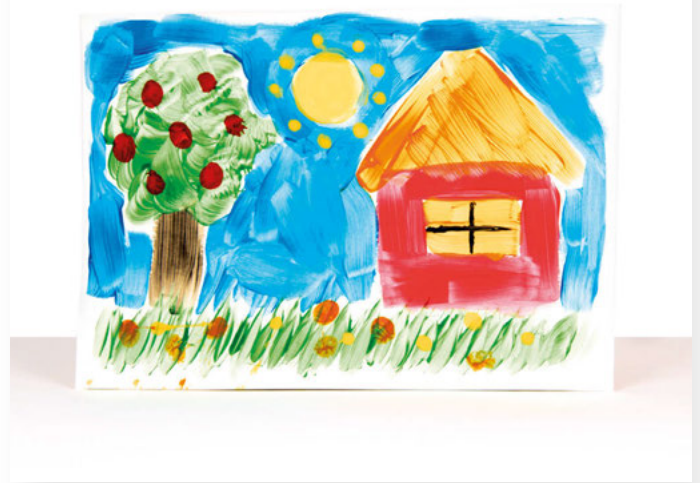

03030 050 00001
Füllung Fingerfarbe
100 ml, 40 Kunststoffdosen à 100 ml,
16 Kunststoffdosen à 100 ml Metallic

03030 050 100 ml Kunststoffdose

03030 000 00084
Fingerfarben-Set
METALLIC: 4 x 100 ml
Fingerfarbe (733,
750, 752, 782)