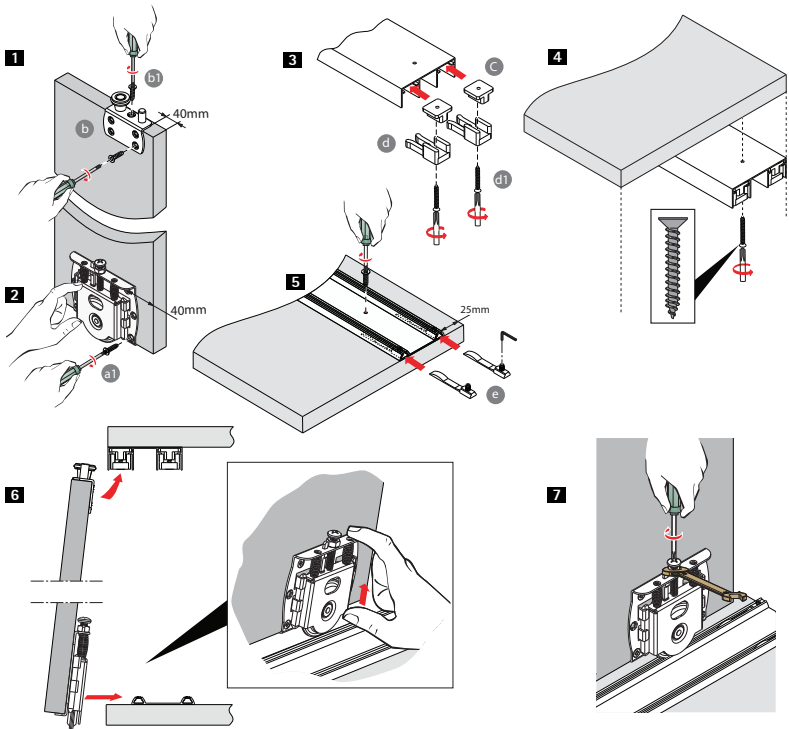

SlideLine 16plus

Hettich Do-It-Yourself GmbH & Co. KG
Lange Straße 51
49326 Melle-Neuenkirchen
Germany

www.hettich-diy.com

Technik für Möbel

Hettich