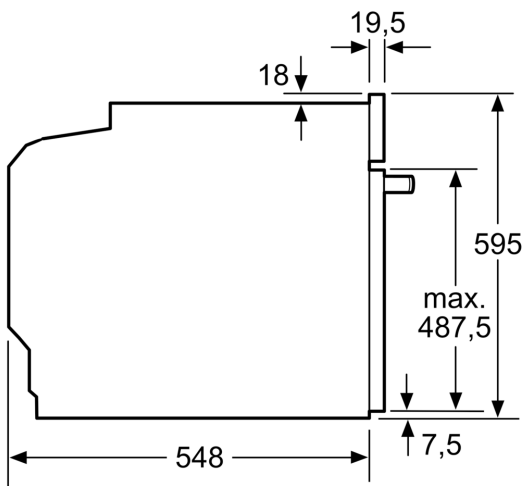

### Technische Info

- Länge des Anschlusskabels: 120 cm
- Nennspannung: 220 - 240 V
- Gesamtanschlusswert Elektro: 3.6 kW

### Maße

- Gerätemaße (HxBxT): 595 x 594 x 548mm
- Nischenmaße (HxBxT): 595 mm x 560 mm x 550 mm
- „Maße und Einbauhinweise zu diesem Gerät gemäß technischer Zeichnung beachten“

**Serie 8, Einbau-Backofen mit  
Mikrowellenfunktion, 60 x 60 cm,  
Schwarz  
HMG776NB1**

Maße in mm

- A: 19,5 mm
- B: Platz für Geräteanschluss 320 x 115 mm
- C: Belüftung im Sockel  $\geq 200 \text{ cm}^2$

Einbau von zwei Geräten übereinander

Luftaustausch

A: Lufteintritt  $\geq 200 \text{ cm}^2$

Maße in mm

Wird das Gerät unter einem Kochfeld eingebaut, muss folgende Arbeitsplattenstärke (ggf. inkl. Unterkonstruktion) beachtet werden.

Kochfeld-Typ	min. Arbeitsplattenstärke	
	aufgesetzt	flächenbündig
Induktionskochfeld	37 mm	38 mm
Vollflächen-Induktionskochfeld	47 mm	48 mm
Gaskochfeld	30 mm	38 mm
Elektrokochfeld	27 mm	30 mm