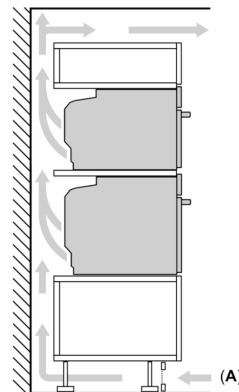

### Maße

- Gerätemaße (HxBxT): 595 x 594 x 548mm
- Nischenmaße (HxBxT): 595 mm x 560 mm x 550 mm
- „Maße und Einbauhinweise zu diesem Gerät gemäß technischer Zeichnung beachten“

**Serie 8, Einbau-Backofen mit  
Mikrowellenfunktion, 60 x 60 cm,  
Schwarz  
HMG776NB1**

Maße in mm

- A: 19,5 mm
- B: Platz für Geräteanschluss 320 x 115 mm
- C: Belüftung im Sockel  $\geq 200 \text{ cm}^2$

Einbau von zwei Geräten übereinander

Luftaustausch

A: Lufteintritt  $\geq 200 \text{ cm}^2$

Maße in mm

Wird das Gerät unter einem Kochfeld eingebaut, muss folgende Arbeitsplattenstärke (ggf. inkl. Unterkonstruktion) beachtet werden.

Kochfeld-Typ	min. Arbeitsplattenstärke	
	aufgesetzt	flächenbündig
Induktionskochfeld	37 mm	38 mm
Vollflächen-Induktionskochfeld	47 mm	48 mm
Gaskochfeld	30 mm	38 mm
Elektrokochfeld	27 mm	30 mm