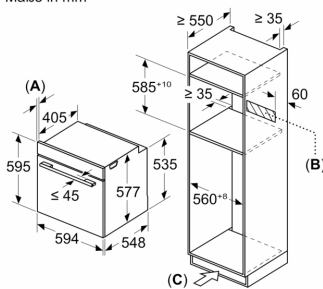

### Maße

- Gerätemaße (HxBxT): 595 x 594 x 548mm
- Nischenmaße (HxBxT): 595 mm x 560 mm x 550 mm
- „Maße und Einbauhinweise zu diesem Gerät gemäß technischer Zeichnung beachten“

**Serie 8, Einbau-Backofen mit  
Mikrowellenfunktion, 60 x 60 cm,  
Schwarz  
HMG776NB1**

Maße in mm

- A: 19,5 mm
- B: Platz für Geräteanschluss 320 x 115 mm
- C: Belüftung im Sockel  $\geq 200 \text{ cm}^2$

Einbau von zwei Geräten übereinander

Luftaustausch

A: Lufteintritt  $\geq 200 \text{ cm}^2$