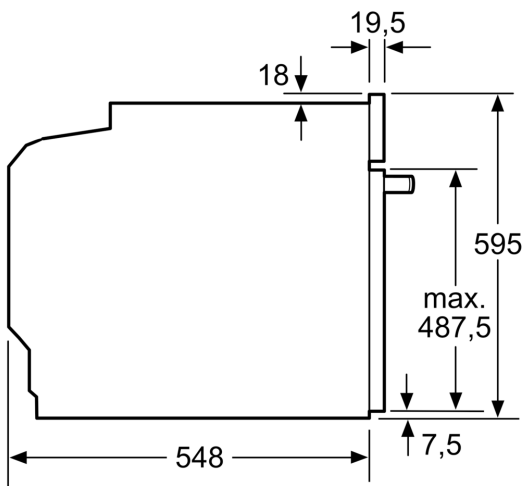

Technische Informationen

- Länge Netzkabel: 120 cm
- Nennspannung: 220 - 240 V
- Gesamtanschlusswert Elektro: 3.6 kW

Sicherheit

- Gerätemasse (HxBxT): 595 mm x 594 mm x 548 mm
- Nischenmasse (HxBxT): 585 mm - 595 mm x 560 mm - 568 mm x 550 mm
- „Masse und Einbauhinweise zu diesem Gerät gemäss technischer Zeichnung beachten“

**Serie 8, Einbau-Backofen mit
Mikrowellenfunktion, 60 x 60 cm,
Schwarz
HMG7361B1**

Maße in mm

- A: 19,5 mm
- B: Platz für Geräteanschluss 320 x 115 mm
- C: Belüftung im Sockel $\geq 200 \text{ cm}^2$

Einbau von zwei Geräten übereinander

Luftaustausch

A: Lufteintritt $\geq 200 \text{ cm}^2$

Masse in mm

Wird das Gerät unter einem Kochfeld eingebaut, muss folgende Arbeitsplattenstärke (ggf. inkl. Unterkonstruktion) beachtet werden.

Kochfeld-Typ	min. Arbeitsplattenstärke	
	aufgesetzt	flächenbündig
Induktionskochfeld	37 mm	38 mm
Vollflächen-Induktionskochfeld	47 mm	48 mm
Gaskochfeld	30 mm	38 mm
Elektrokochfeld	27 mm	30 mm