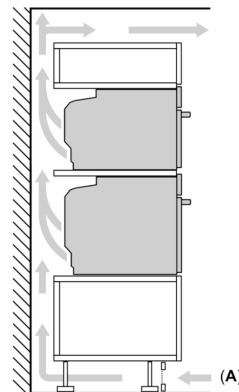

**Serie 8, Einbau-Backofen mit
Mikrowellenfunktion, 60 x 60 cm,
Schwarz
HMG7361B1**

Maße in mm

- A: 19,5 mm
- B: Platz für Geräteanschluss 320 x 115 mm
- C: Belüftung im Sockel $\geq 200 \text{ cm}^2$

Einbau von zwei Geräten übereinander

Luftaustausch

A: Lufteintritt $\geq 200 \text{ cm}^2$

Masse in mm

Wird das Gerät unter einem Kochfeld eingebaut, muss folgende Arbeitsplattenstärke (ggf. inkl. Unterkonstruktion) beachtet werden.

Kochfeld-Typ	min. Arbeitsplattenstärke	
	aufgesetzt	flächenbündig
Induktionskochfeld	37 mm	38 mm
Vollflächen-Induktionskochfeld	47 mm	48 mm
Gaskochfeld	30 mm	38 mm
Elektrokochfeld	27 mm	30 mm