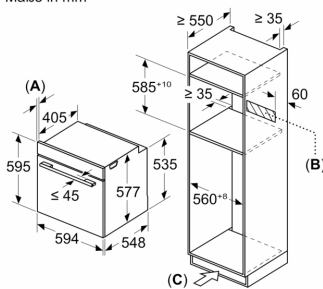

Technische Informationen

- Länge Netzkabel: 120 cm
- Nennspannung: 220 - 240 V
- Gesamtanschlusswert Elektro: 3.6 kW

Sicherheit

- Gerätemasse (HxBxT): 595 mm x 594 mm x 548 mm
- Nischenmasse (HxBxT): 585 mm - 595 mm x 560 mm - 568 mm x 550 mm
- „Masse und Einbauhinweise zu diesem Gerät gemäss technischer Zeichnung beachten“

**Serie 8, Einbau-Backofen mit
Mikrowellenfunktion, 60 x 60 cm,
Schwarz
HMG7361B1**

Maße in mm

- A: 19,5 mm
- B: Platz für Geräteanschluss 320 x 115 mm
- C: Belüftung im Sockel $\geq 200 \text{ cm}^2$

Einbau von zwei Geräten übereinander