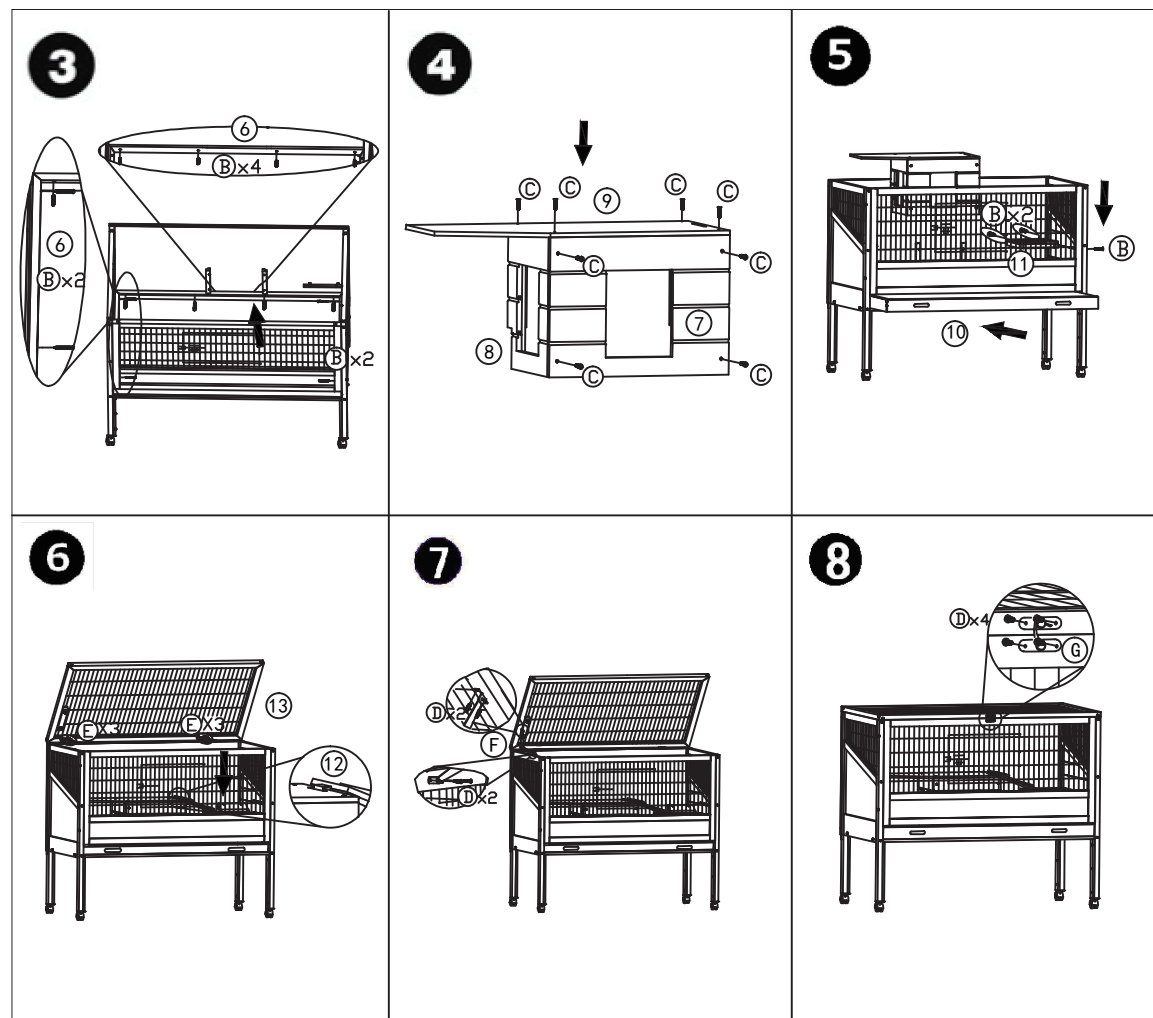

Teile/Parts list

A M3.5X50 9pcs	B M3.5X30 16pcs	C M3.0X25 9pcs	D M3.0X16 9pcs	1
E M3.0X12 7pcs	F 1pcs	G 1pcs	2 	3
4 	5 	6 	7 	8
9 	10 	11 	12 	13

DE

Bitte beachten Sie, dass eventuell durchlaufende Flüssigkeiten wie Wasser oder Urin den Fußboden beschädigen könnten. Der ideale Untergrund sind Stein-, Fliesen- oder Kunststoffböden.

FR

Indication
Veuillez prendre en compte le fait que les fuites de liquides comme l'eau ou l'urine peuvent endommager le fond. Les sols en pierre, carrelage ou plastique constituent les meilleurs fonds.

EN

Note
Please take into account that any liquids that leak out such as water or urine may damage your floors. An ideal base would be stone, tile or synthetic floors.

IT

Nota
Tenere presente che eventuali liquidi come acqua o urina possono danneggiare il pavimento. Il fondo ideale è composto da pietre, piastrelle o plastica.