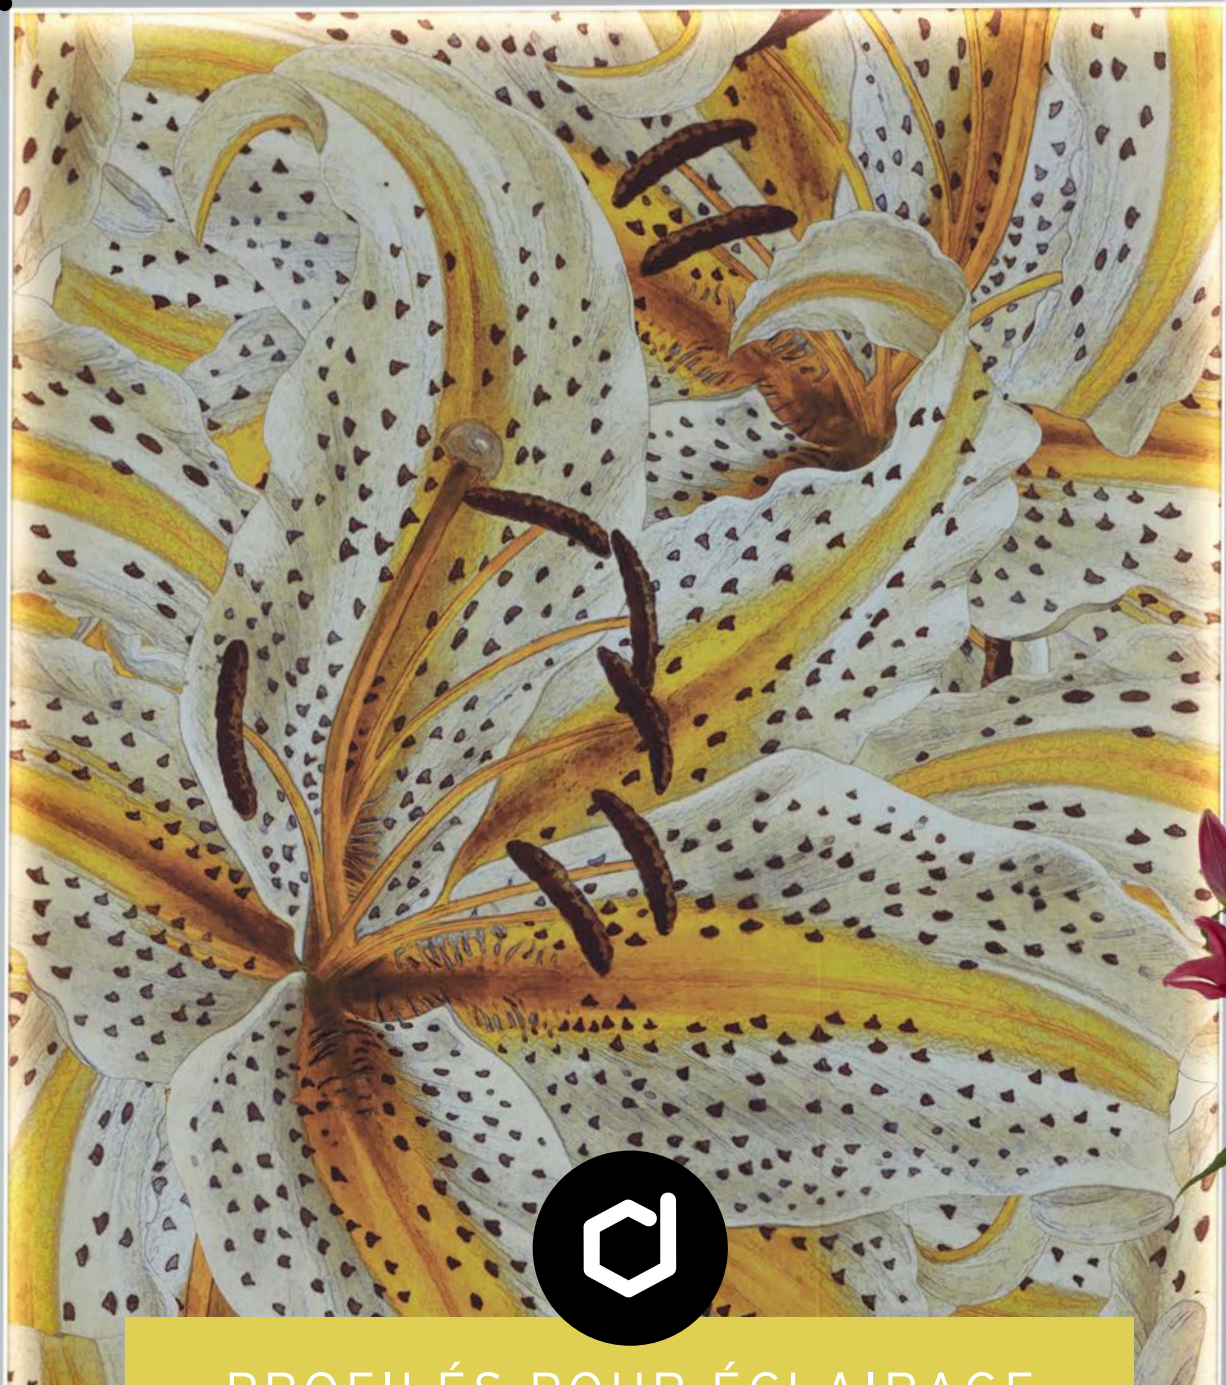

CBC1

110 x 22 x 2000 mm

CBC2

110 x 22 x 2000 mm

CBC3

120 x 22 x 2000 mm

CL14

PROFILÉS POUR ÉCLAIRAGE