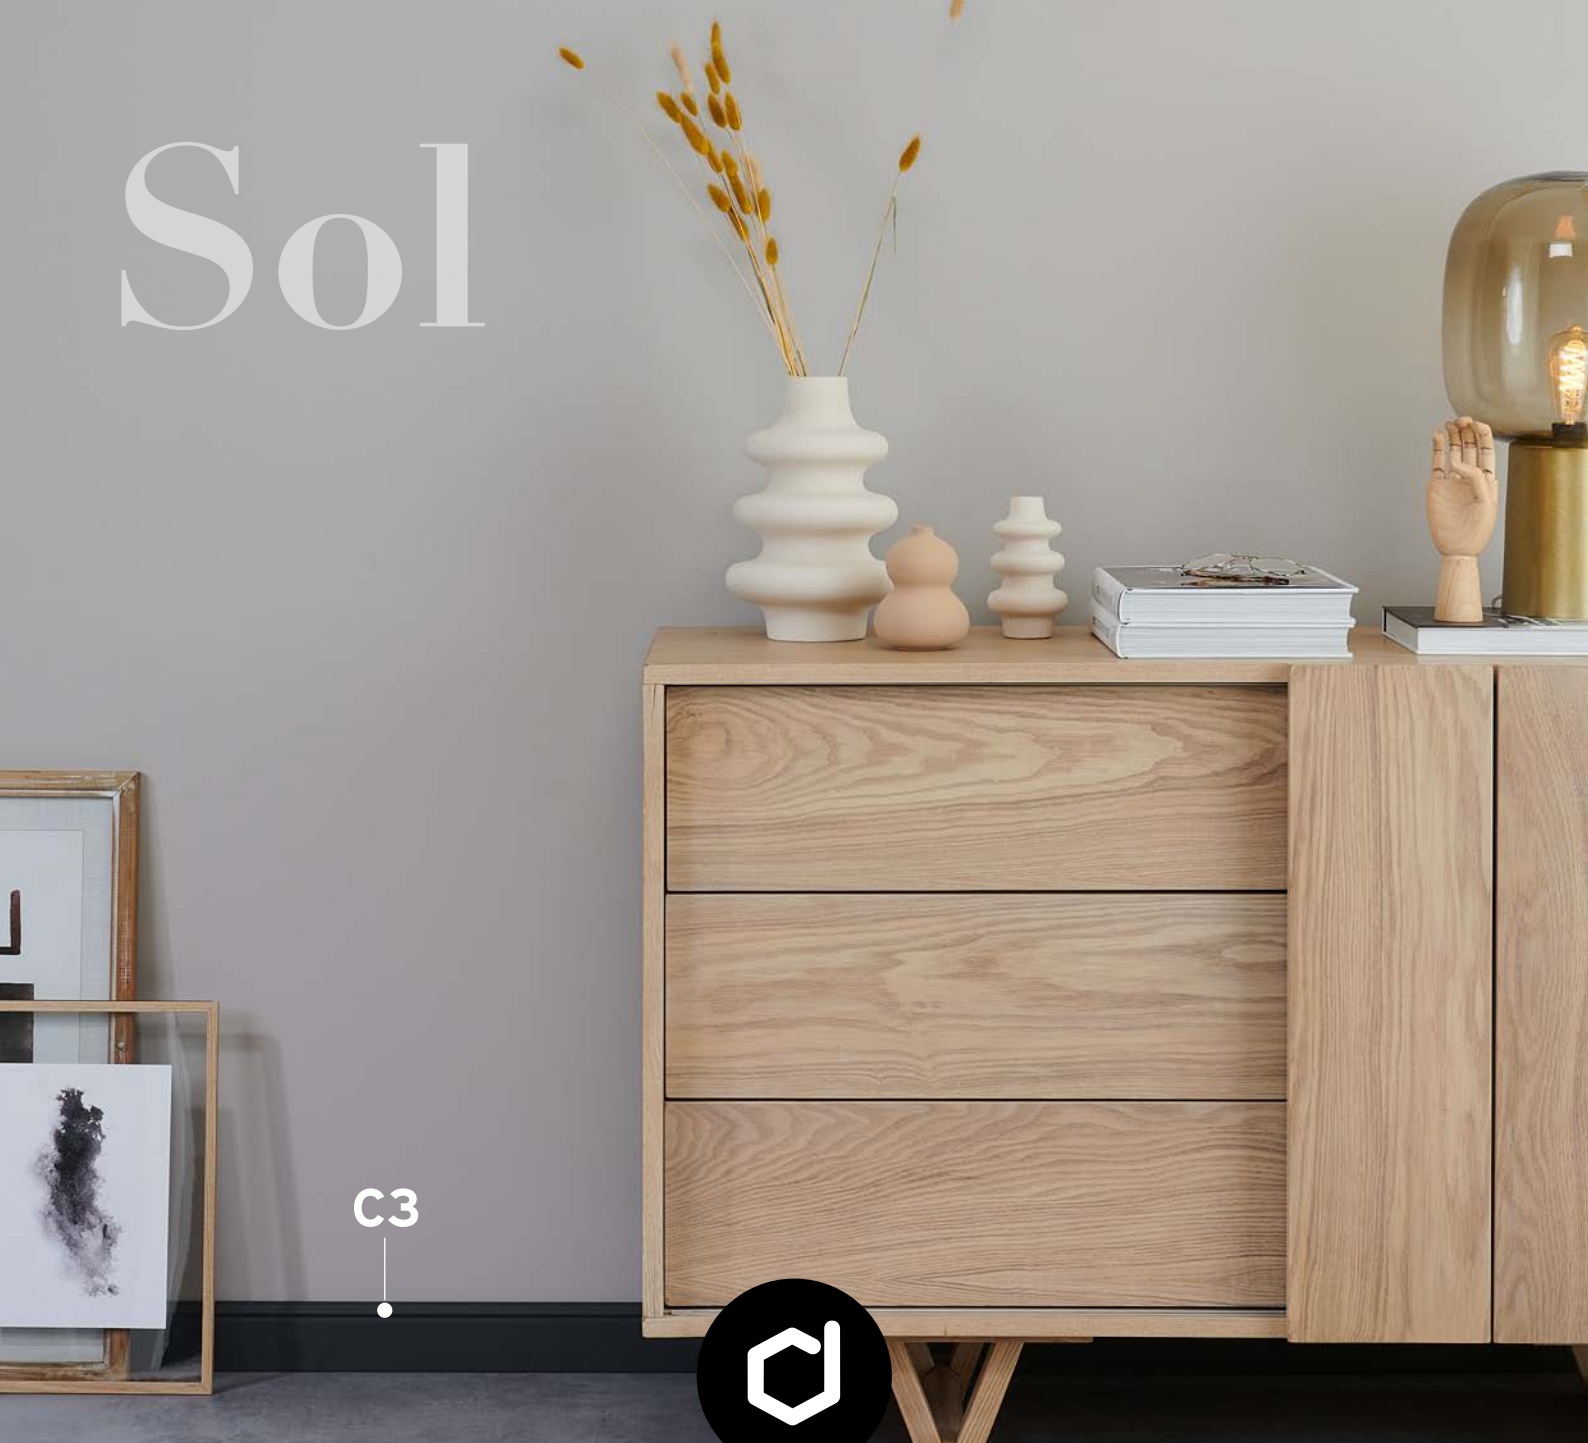

Sol

C3

PLINTHES