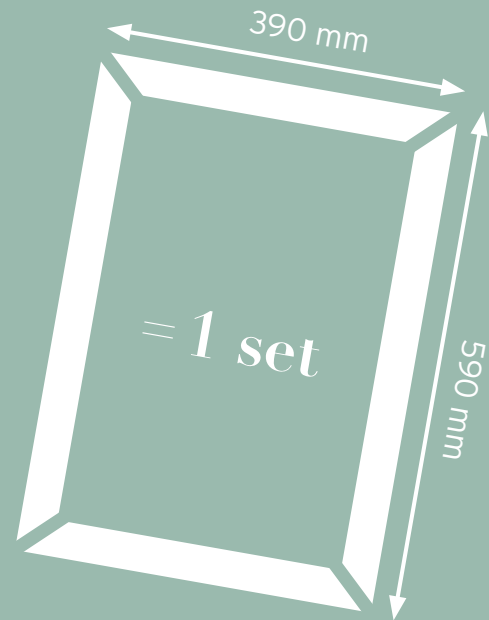

Ø 285 mm

Ø 285

B17

Ø 500 mm

Ø 500

M72

Ø 300 mm

Ø 300

T148

500 x 500 x 10 mm

T149

500 x 500 x 10 mm

Mur

D10

CL1

DÉCORATION MURALE

Cimaises

CL1

38 x 16 x 2000 mm

C03

75 x 22 x 2000 mm

CL2

25 x 13 x 2000 mm

Plus de produits sur www.decoflair.com

CL2
set

CL1 set

390 x 590 mm

CL2 set

390 x 590 mm

Sets de cimaises

Prédécoupées, prêtes à l'usage et faciles à installer

CP1