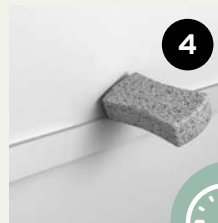

CIMAISES

Scannez le code QR
pour découvrir la **vidéo d'installation!**

CADRES MURAUX

Scannez le code QR
pour découvrir la **vidéo d'installation!**