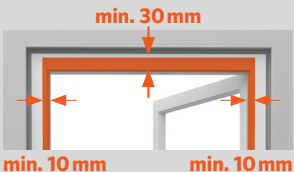

DE www.hornbach.de
 AT www.hornbach.at
 LU www.hornbach.lu
 CH www.hornbach.ch
 NL www.hornbach.nl
 CZ www.hornbach.cz
 SK www.hornbach.sk
 RO www.hornbach.ro

min. 2,5h

1x

100 x 220 cm

max. Bausatzgröße

Taille max. du kit
 Dimensione massima del kit
 max. grootte
 maksimal settstørrelse
 maxstorlek
 max. velikost sady
 največja velikost kompleta
 maksimalna veličina kompleta
 max. size of the assembly kit

97 x 217 cm

max. Türöffnung

ouverture de porte max.
 apertura massima della porta
 max. deuropening
 maks. døråpning
 max. dörröppning
 max. otvor dveří
 največja odprtina za vrata
 maksimalno otvaranje vrata
 max. door opening

Einfache Montage

Eingesäumte Ränder gegen Verhaken

Angeklippte Gewichte