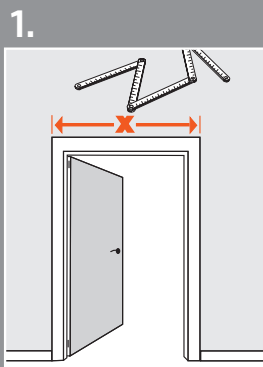

DE www.hornbach.de
 AT www.hornbach.at
 LU www.hornbach.lu
 CH www.hornbach.ch
 NL www.hornbach.nl
 CZ www.hornbach.cz
 SK www.hornbach.sk
 RO www.hornbach.ro

min. 2,5h

1x

100 x 220 cm

max. Bausatzgröße

Taille max. du kit
 Dimensione massima del kit
 max. grootte
 maksimal settstørrelse
 maxstorlek
 max. velikost sady
 največja velikost kompleta
 maksimalna veličina kompleta
 max. size of the assembly kit

97 x 217 cm

max. Türöffnung

ouverture de porte max.
 apertura massima della porta
 max. deuropening
 maks. døråpning
 max. dörröppning
 max. otvor dveří
 največja odprtina za vrata
 maksimalno otvaranje vrata
 max. door opening

Einfache Montage

Eingesäumte Ränder gegen Verhaken

Angeklippte Gewichte