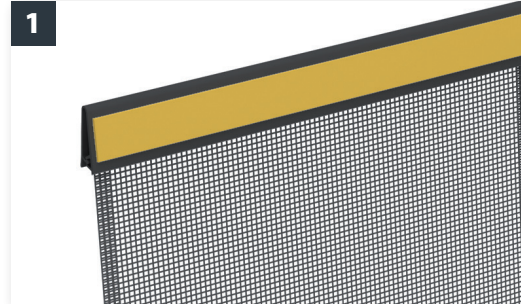

DE www.hornbach.de
 AT www.hornbach.at
 LU www.hornbach.lu
 CH www.hornbach.ch
 NL www.hornbach.nl
 CZ www.hornbach.cz
 SK www.hornbach.sk
 RO www.hornbach.ro

min. 2,5h

1x

100 x 220 cm

max. Bausatzgröße

Taille max. du kit
 Dimensione massima del kit
 max. grootte
 maksimal settstørrelse
 maxstorlek
 max. velikost sady
 največja velikost kompleta
 maksimalna veličina kompleta
 max. size of the assembly kit

97 x 217 cm

max. Türöffnung

ouverture de porte max.
 apertura massima della porta
 max. deuropening
 maks. døråpning
 max. dörröppning
 max. otvor dveří
 največja odprtina za vrata
 maksimalno otvaranje vrata
 max. door opening

Einfache Montage

Eingesäumte Ränder gegen Verhaken

Angeklippte Gewichte