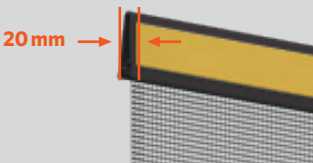

DE www.hornbach.de
 AT www.hornbach.at
 LU www.hornbach.lu
 CH www.hornbach.ch
 NL www.hornbach.nl
 CZ www.hornbach.cz
 SK www.hornbach.sk
 RO www.hornbach.ro

min. 2,5h

1x

100 x 220 cm

max. Bausatzgröße

Taille max. du kit
 Dimensione massima del kit
 max. grootte
 maksimal settstørrelse
 maxstorlek
 max. velikost sady
 največja velikost kompleta
 maksimalna veličina kompleta
 max. size of the assembly kit

97 x 217 cm

max. Türöffnung

ouverture de porte max.
 apertura massima della porta
 max. deuropening
 maks. døråpning
 max. dörröppning
 max. otvor dveří
 največja odprtina za vrata
 maksimalno otvaranje vrata
 max. door opening

Einfache Montage

Eingesäumte Ränder gegen Verhaken

Angeklippte Gewichte