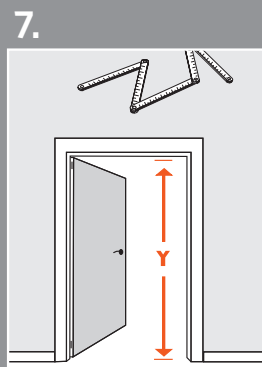

DE www.hornbach.de
 AT www.hornbach.at
 LU www.hornbach.lu
 CH www.hornbach.ch
 NL www.hornbach.nl
 CZ www.hornbach.cz
 SK www.hornbach.sk
 RO www.hornbach.ro

min. 2,5h

1x

100 x 220 cm

max. Bausatzgröße

Taille max. du kit
 Dimensione massima del kit
 max. grootte
 maksimal settstørrelse
 maxstorlek
 max. velikost sady
 največja velikost kompleta
 maksimalna veličina kompleta
 max. size of the assembly kit

97 x 217 cm

max. Türöffnung

ouverture de porte max.
 apertura massima della porta
 max. deuropening
 maks. døråpning
 max. dörröppning
 max. otvor dveří
 največja odprtina za vrata
 maksimalno otvaranje vrata
 max. door opening

Einfache Montage

Eingesäumte Ränder gegen Verhaken

Angeklippte Gewichte