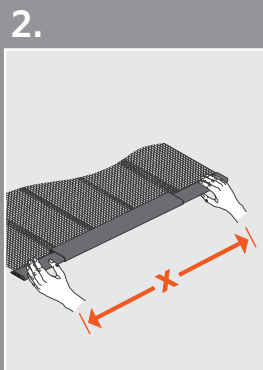

DE www.hornbach.de
 AT www.hornbach.at
 LU www.hornbach.lu
 CH www.hornbach.ch
 NL www.hornbach.nl
 CZ www.hornbach.cz
 SK www.hornbach.sk
 RO www.hornbach.ro

min. 2,5h

1x

100 x 220 cm

max. Bausatzgröße

Taille max. du kit
 Dimensione massima del kit
 max. grootte
 maksimal settstørrelse
 maxstorlek
 max. velikost sady
 največja velikost kompleta
 maksimalna veličina kompleta
 max. size of the assembly kit

97 x 217 cm

max. Türöffnung

ouverture de porte max.
 apertura massima della porta
 max. deuropening
 maks. døråpning
 max. dörröppning
 max. otvor dveří
 največja odprtina za vrata
 maksimalno otvaranje vrata
 max. door opening

Einfache Montage

Eingesäumte Ränder gegen Verhaken

Angeklippte Gewichte