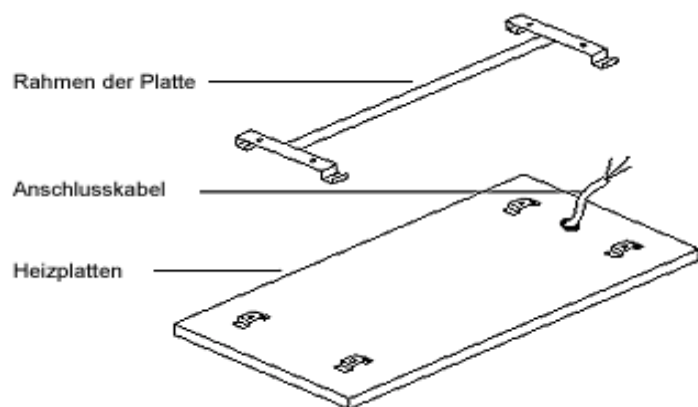

Infrarotheizpaneele

HVH victory

Farbe: weiß (RAL 9016)
Oberfläche: rau, quarzsandbeschichtet
Spannung: 230 Volt
Schutzart: IP44
Oberflächen-
temperatur: ca. 85 - 95 °C
Garantie: 7 Jahre

inkl. Anschlusskabel mit Schukostecker
und Montagespange

Artikelnr.	Artikel- bezeichnung	Leistung in Watt	Ampere	Breite in mm	Länge in mm	Höhe in mm	Nettogewicht in kg	Montage
010101	HVH100	100	0,43	320	500	30	2,74	Wand, Decke
010102	HVH200	200	0,87	320	750	30	3,94	Wand, Decke
010103	HVH270	270	1,17	320	1 000	30	4,88	Wand, Decke
010106	HVH300 R60,0	300	1,30	592	592	30	5,36	Wand, Decke
010107	HVH300 R62,5	300	1,30	612	612	30	5,78	Wand, Decke
010104	HVH330	330	1,43	320	1 250	30	6,02	Wand, Decke
010113	HVH350	350	1,52	700	600	30	5,90	Wand, Decke
010105	HVH400	400	1,74	320	1 500	30	7,34	Wand, Decke
010125	HVH450	450	1,96	592	892	30	7,80	Wand, Decke
010114	HVH530	530	2,30	700	900	30	10,90	Wand, Decke
010108	HVH600 R60,0	600	2,61	592	1 192	30	9,74	Wand, Decke
010109	HVH600 R62,5	600	2,61	612	1 224	30	10,56	Wand, Decke
010115	HVH680	680	2,96	700	1 100	30	11,80	Wand, Decke
010110	HVH700	700	3,04	592	1 192	30	11,50	Decke ab 3m
010111	HVH700IN *	700	3,04	592	1 192	30	11,50	Decke ab 3m
010112	HVH700IN2 ◊	700	3,04	592	1 192	30	11,50	Decke ab 3m
010122	HVH810	810	3,52	800	1 200	30	15,85	Wand, Decke
010116	HVH900	900	3,91	800	1 192	30	15,18	Wand, Decke
010117	HVH900L	900	3,91	592	1 500	30	14,84	Wand, Decke
010118	HVH900V	900	3,91	1 000	1 000	30	14,40	Wand, Decke

Rückseite des Paneels:

**Zubehör gegen Aufpreis
erhältlich**

- Standfüße
- Einbaurahmen für
ausgewählte Größen

Panelober-
fläche:

* ohne Stecker, Schutzart IP65

◊ ohne Stecker, Schutzart IP65/E/Ex/II
(explosionssgeschützt)