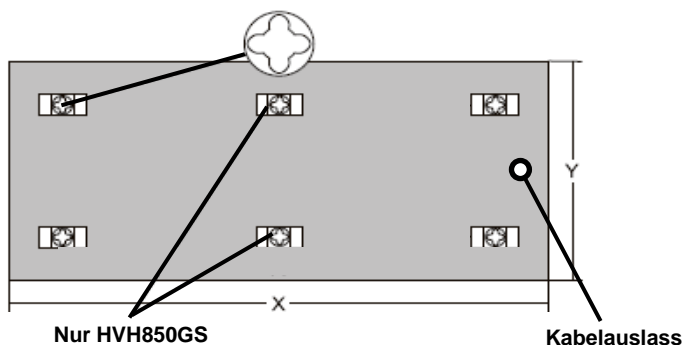

Infrarot-Glasheizpaneele rahmenlos

HVH GS

Spannung: 230 Volt
Schutzart: IP44
Oberflächen-
temperatur: max. 100 °C
Garantie: 5 Jahre
Montage: Wand, Decke*

inkl. Anschlusskabel mit Schukostecker
und Montagespange

Artikelnr.	Artikel- bezeichnung	Farbe	Leistung in Watt	Ampere	Breite in mm (X)	Länge in mm (Y)	Höhe in mm	Glasstärke in mm	Nettogewicht in kg
020611	HVH300GS	weiß	300	1,30	585	585	39	4	9,70
020621	HVH300GS	schwarz	300	1,30	585	585	39	4	9,70
020631	HVH300GS	Spiegeloptik	300	1,30	585	585	41	6	11,55
020661**	HVH300GS	weinrot	300	1,30	585	585	39	4	9,70
020671**	HVH300GS	basalt	300	1,30	585	585	39	4	9,70
020681**	HVH300GS	platinum grau	300	1,30	585	585	39	4	9,70
020691**	HVH300GS	graphit	300	1,30	585	585	39	4	9,70
020614	HVH500GS	weiß	500	2,17	1200	400	39	4	14,05
020624	HVH500GS	schwarz	500	2,17	1200	400	39	4	14,05
020633	HVH500GS	Spiegeloptik	500	2,17	1200	400	41	6	16,50
020662**	HVH500GS	weinrot	500	2,17	1200	400	39	4	14,05
020672**	HVH500GS	basalt	500	2,17	1200	400	39	4	14,05
020682**	HVH500GS	platinum grau	500	2,17	1200	400	39	4	14,05
020692**	HVH500GS	graphit	500	2,17	1200	400	39	4	14,05
020612	HVH600GS	weiß	600	2,61	1185	585	39	4	17,60
020622	HVH600GS	schwarz	600	2,61	1185	585	39	4	17,60
020632	HVH600GS	Spiegeloptik	600	2,61	1185	585	41	6	21,15
020663**	HVH600GS	weinrot	600	2,61	1185	585	39	4	17,60
020673**	HVH600GS	basalt	600	2,61	1185	585	39	4	17,60
020683**	HVH600GS	platinum grau	600	2,61	1185	585	39	4	17,60
020693**	HVH600GS	graphit	600	2,61	1185	585	39	4	17,60
020613***	HVH850GS	weiß	850	3,69	1185	785	39	4	21,85
020623***	HVH850GS	schwarz	850	3,69	1185	785	39	4	21,85

Rückseite des Paneels:

* bei Deckenmontage:
für 300/500/600Watt-Paneele mind. 2,5 m Raumhöhe
notwendig
für 850Watt-Paneele mind. 3 m Raumhöhe
notwendig

** auf Bestellung erhältlich, Lieferzeit ca. 2-3 Wochen

*** mit 6 Montagepunkten, restliche Produkte mit 4
Montagepunkten