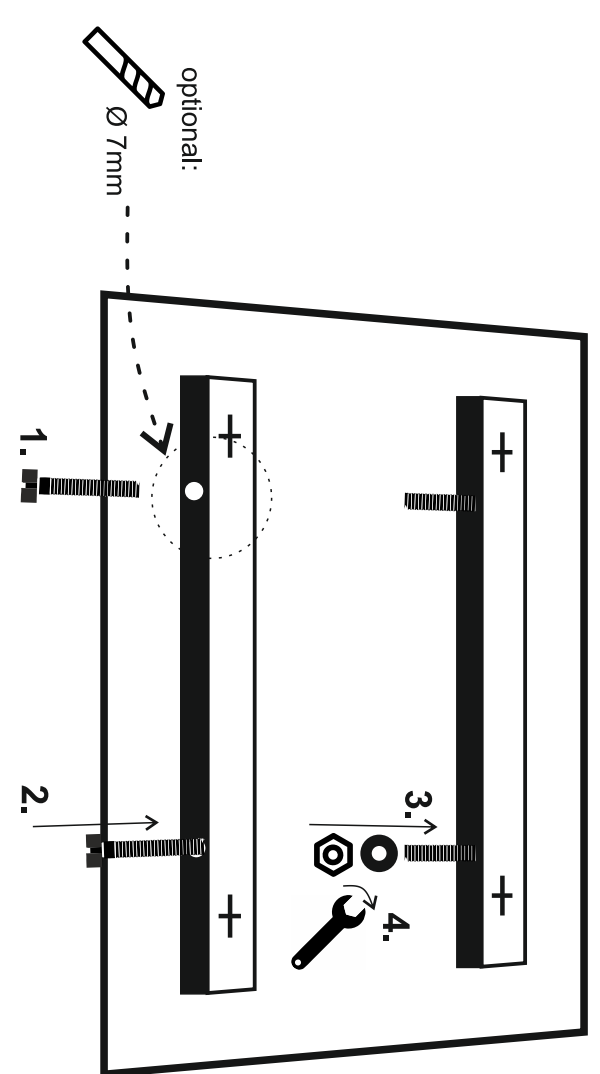

1 4x M6x80

2 4x

3 4x 5.0x50

4

Bohrschablone Deckenmontage / Vrtací šablona montáž na strop / Vrtacia šablóna montáž na strop /
 Šablona za vrtače montaža na strop / Predložak za bušenje montaža na strop