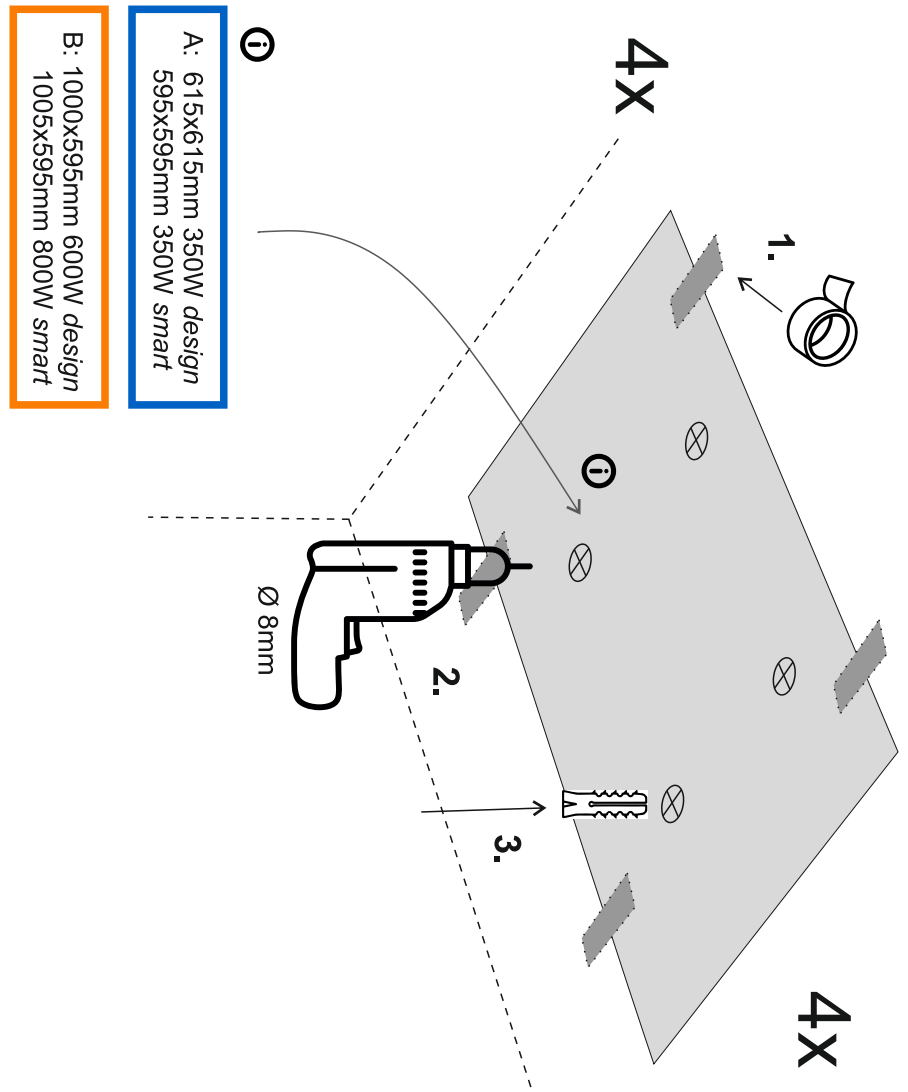

1 4x M6x80

2 4x

3 4x 5.0x50

4

Bohrschablone Deckenmontage / Vrtací šablona montáž na strop / Vrtacia šablóna montáž na strop /
 Šablona za vrtače montaža na strop / Predložak za bušenje montaža na strop