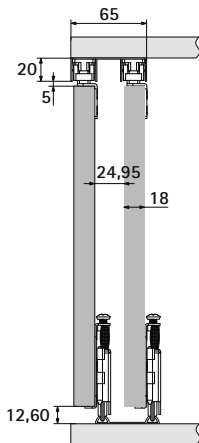

16
plus

SlideLine 16plus

Inhalt / Contents / Contenu / Inhoud / Indice / Treść / Contenuto

Hettich Do-It-Yourself GmbH & Co. KG
Lange Straße 51
49326 Melle-Neuenkirchen
Germany

www.hettich-diy.com

Technik für Möbel