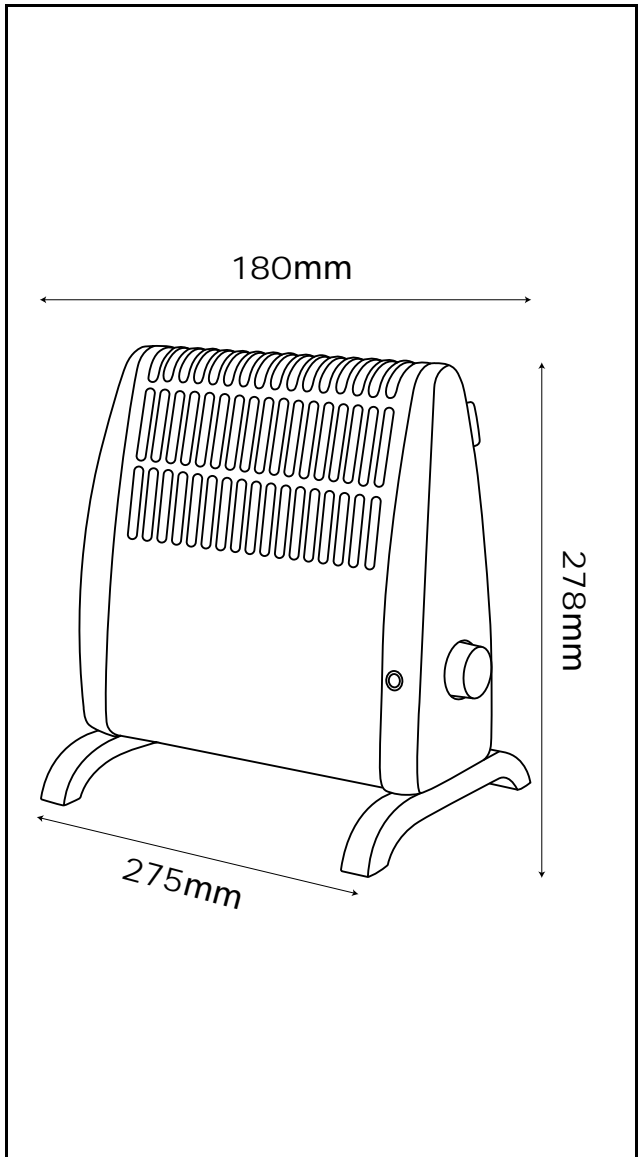

Art . 10622260/10622891

DE Frostwächter
EN Frost monitor
FR Détecteur de gel
IT Protezione antigelo
NL Vorstbeveiliger

SE Frostvakt
CZ Elektrické topení s termostatem
SK Elektrický ohrievač s termostatom
RO Convector pentru protecție antiîngheț
PL Monitor mrozu

Maßangaben in mm / Dimensions in mm