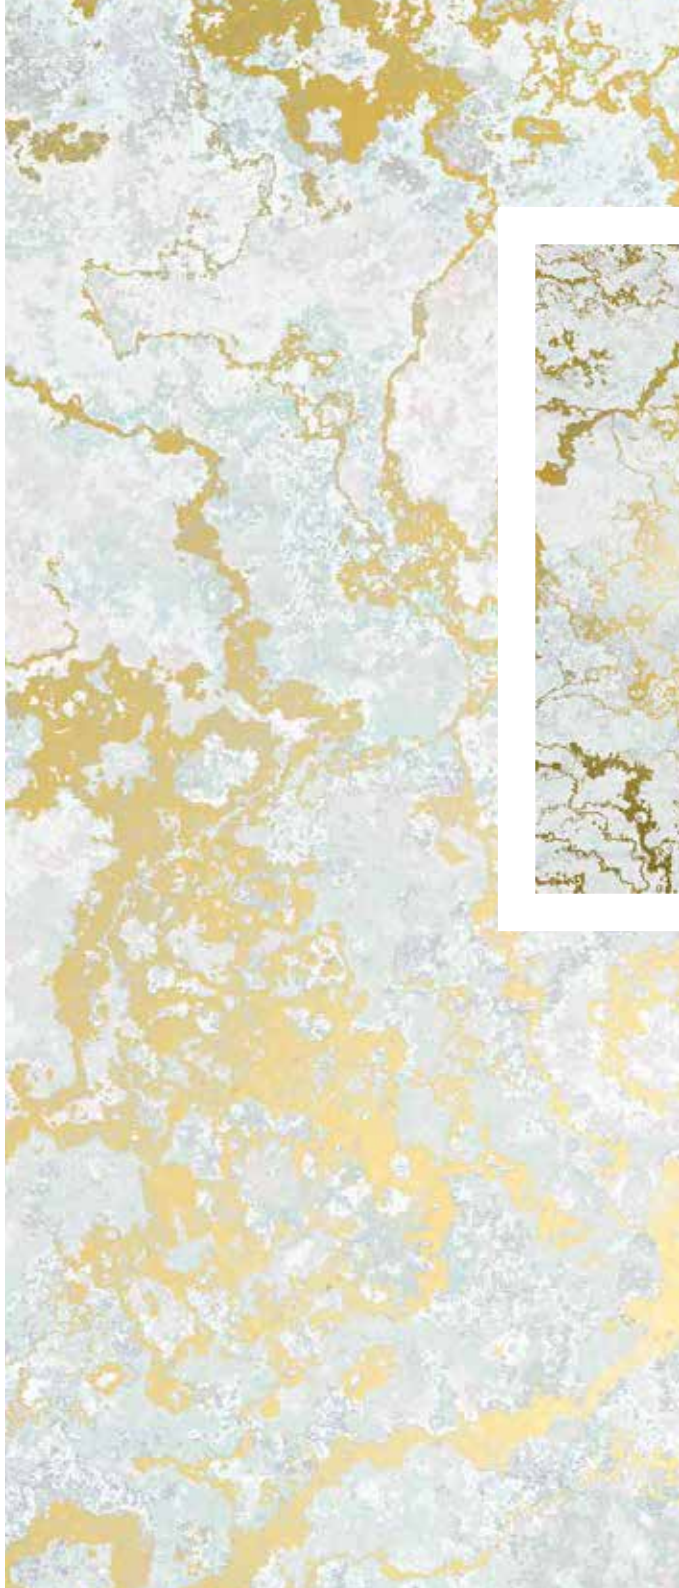

MARBELOUS

RSX8-056 | 400 x 280 cm | 13'2" x 9'2" | 8 □