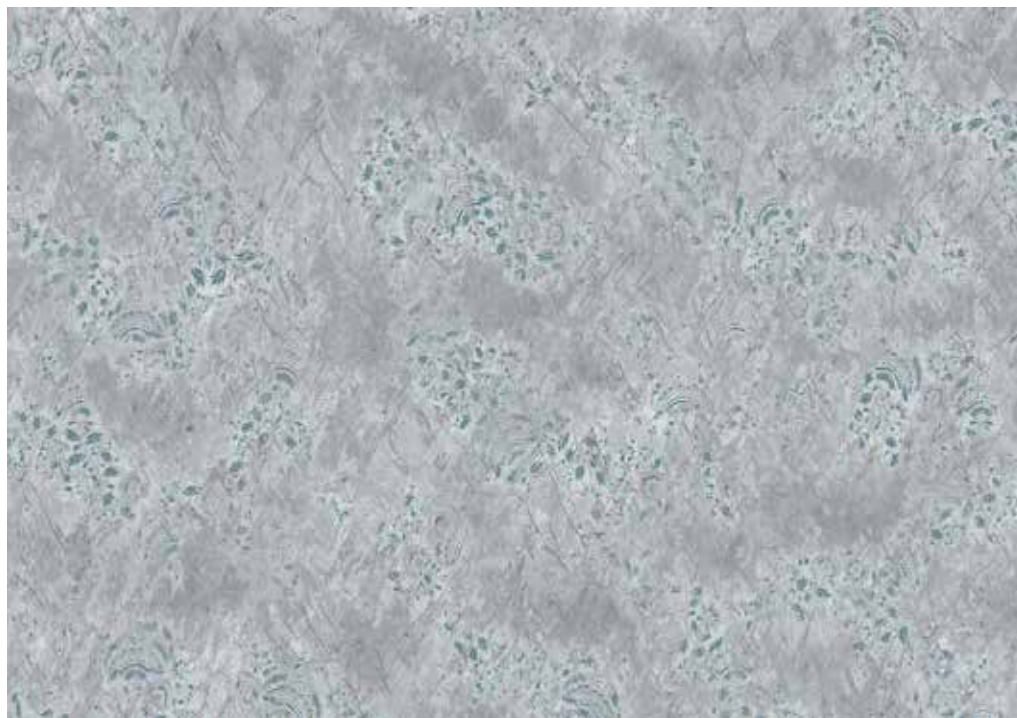

PRISTINE

PRISTINE

R4-042 | 400 x 280 cm | 13'2" x 9'2" | 4 □

ORIGINS

R4-041 | 400 x 280 cm | 13'2" x 9'2" | 4 □

PURO

PURO

R3-032 | 300 x 280 cm | 9'10" x 9'2" | 3 □