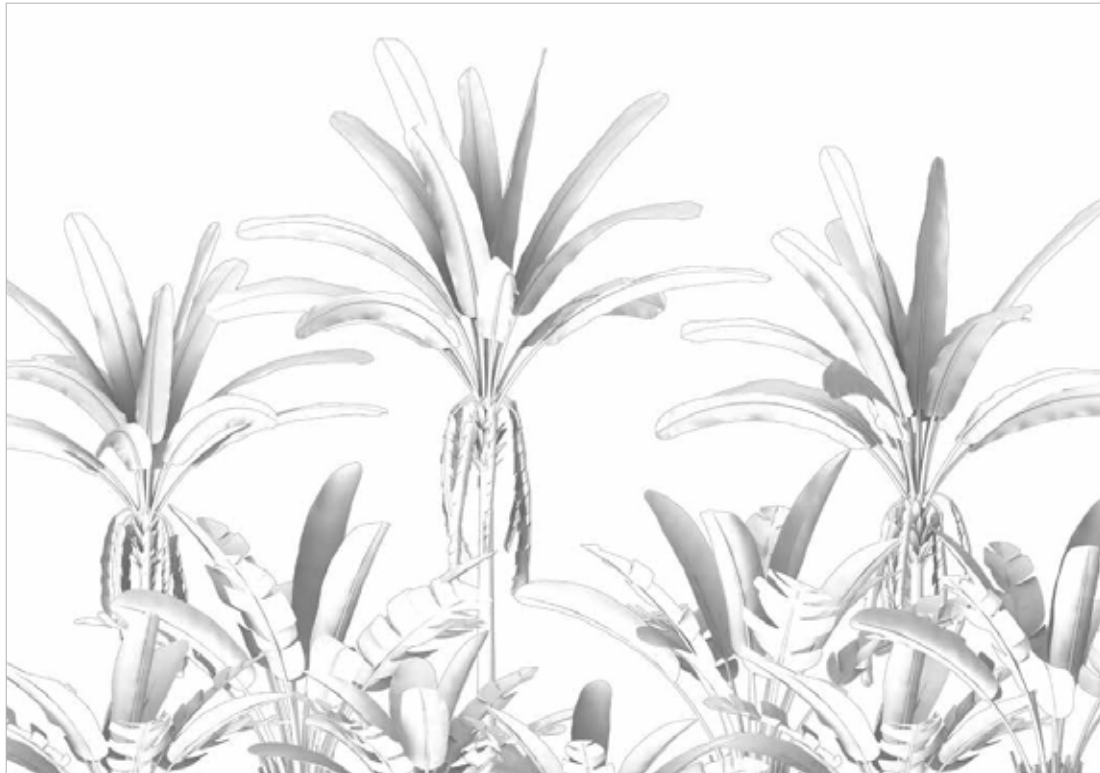

4 893586 990561 4

MUSA

R4-051 | 400 x 280 cm | 13'2" x 9'2" | 4 □

MUSA