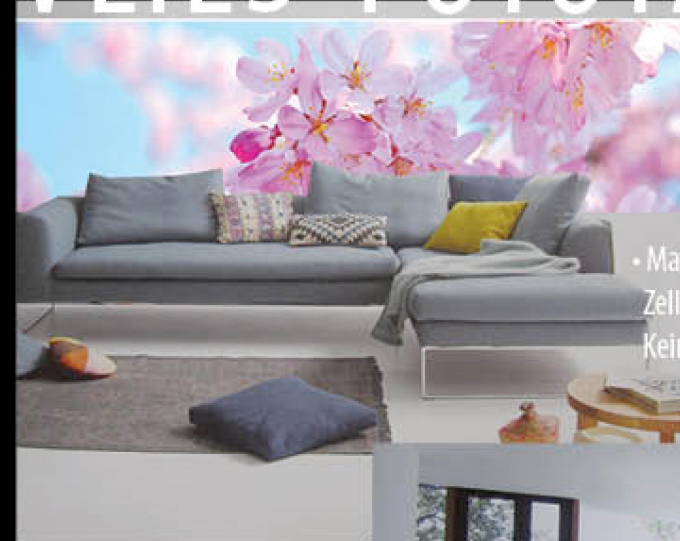

**VLIES-FOTOTAPETE
PANORAMA**
350 x 100 cm

VLIES-FOTOTAPETE
250 X 180 cm

VLIES - FOTOTAPETE
90 x 200 cm

- Besonders strapazierfähig, leicht zu verarbeiten und schwer entflammbar.
- Kein Dehnen und kein Schrumpfen unserer VLIES FOTOTAPETE.
- Verzieht sich nicht, keine Falten, keine Blasen, geruchsfrei - gut geeignet auch für Kinder- und Schlafzimmer!

MOTIV-DISPLAY

**VERPACKUNG
VLIES-FOTOTAPETE**

VLIES-FOTOTAPETE

- Material: Kombination von Zellulose und Textilfasern - Kein Papierprodukt!

- Einfaches Anbringen - ohne Einweichzeit
- Stoß an Stoß kleben - kein Überlappen!
- Wand einkleistern, trockene Fototapetenbahn direkt an die Wand andrücken - FERTIG!

- Besonders strapazierfähig, leicht zu verarbeiten und schwer entflammbar.
- Kein Dehnen und kein Schrumpfen unserer VLIES FOTOTAPETE.
- Verzieht sich nicht, keine Falten, keine Blasen, geruchsfrei - gut geeignet auch für Kinder- und Schlafzimmer!