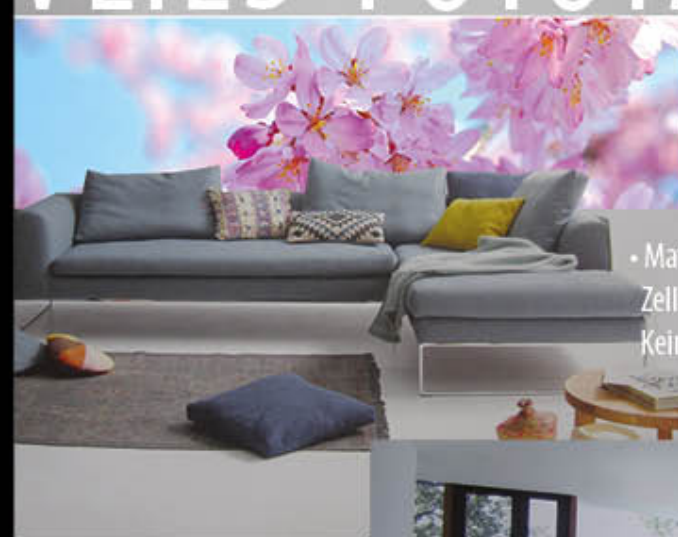

**VLIES-FOTOTAPETE
PANORAMA**
350 x 100 cm

VLIES-FOTOTAPETE
250 X 180 cm

VLIES - FOTOTAPETE
90 x 200 cm

MOTIV-DISPLAY

- Besonders strapazierfähig, leicht zu verarbeiten und schwer entflammbar.
- Kein Dehnen und kein Schrumpfen unserer VLIES FOTOTAPETE.
- Verzieht sich nicht, keine Falten, keine Blasen, geruchsfrei - gut geeignet auch für Kinder- und Schlafzimmer!

**VERPACKUNG
VLIES-FOTOTAPETE**

VLIES-FOTOTAPETE

- Material: Kombination von Zellulose und Textilfasern - Kein Papierprodukt!

- Einfaches Anbringen - ohne Einweichzeit
- Stoß an Stoß kleben - kein Überlappen!
- Wand einkleistern, trockene Fototapetenbahn direkt an die Wand andrücken - FERTIG!

- Besonders strapazierfähig, leicht zu verarbeiten und schwer entflammbar.
- Kein Dehnen und kein Schrumpfen unserer VLIES FOTOTAPETE.
- Verzieht sich nicht, keine Falten, keine Blasen, geruchsfrei - gut geeignet auch für Kinder- und Schlafzimmer!