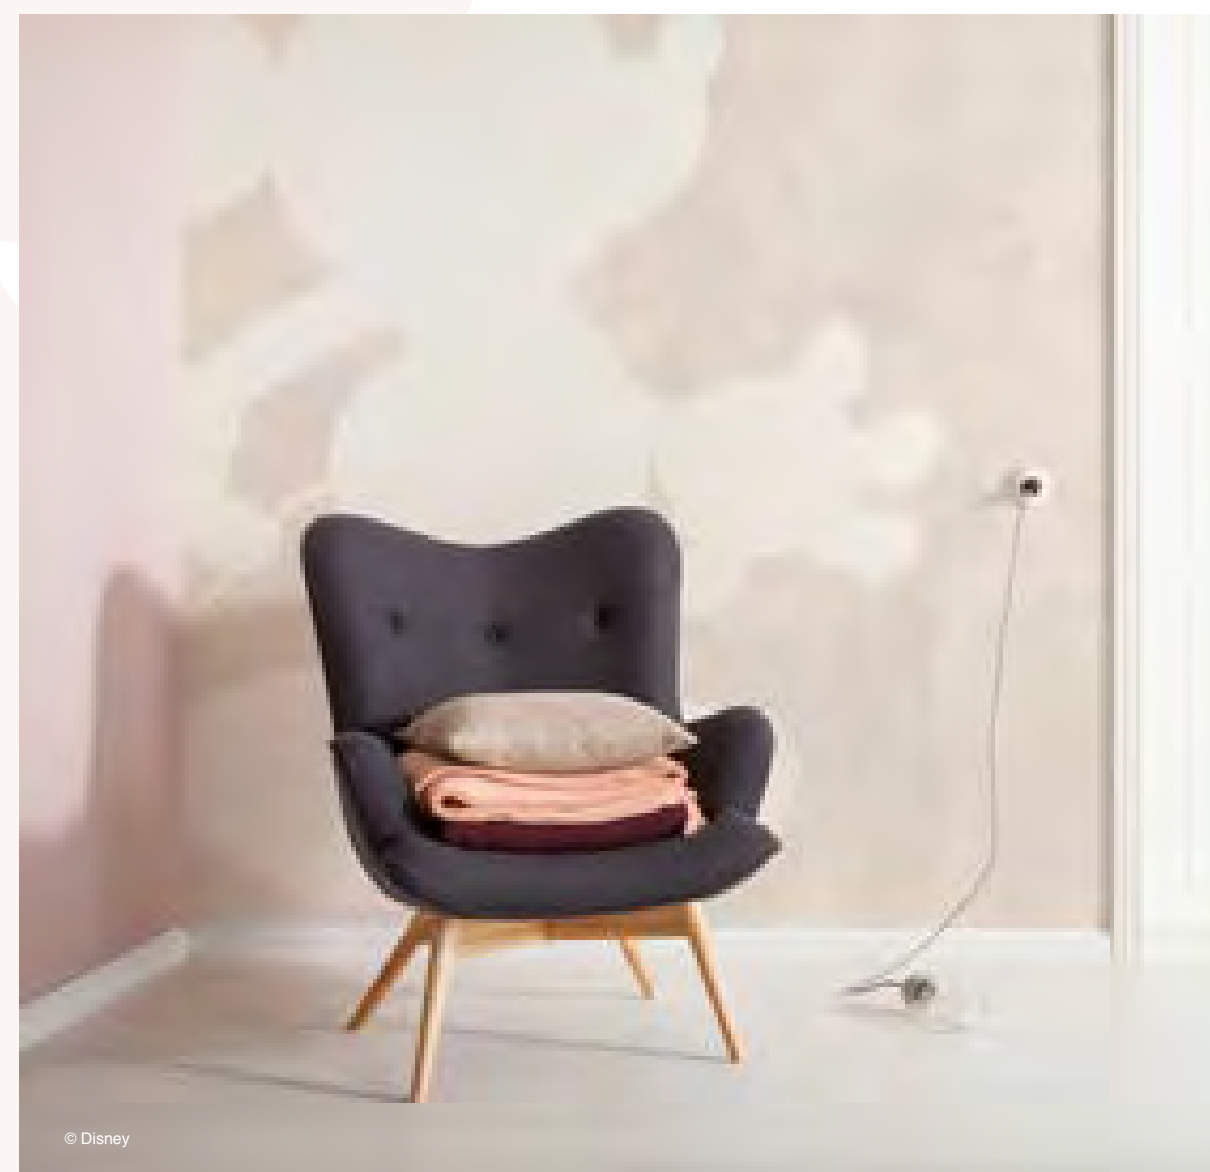

Mickey Arc

IADX5-051 | 250 x 280 cm / 8'2" x 9'2" | 50

Mickey Contour

IADX4-052 | 200 x 280 cm / 6'7" x 9'2" | 40