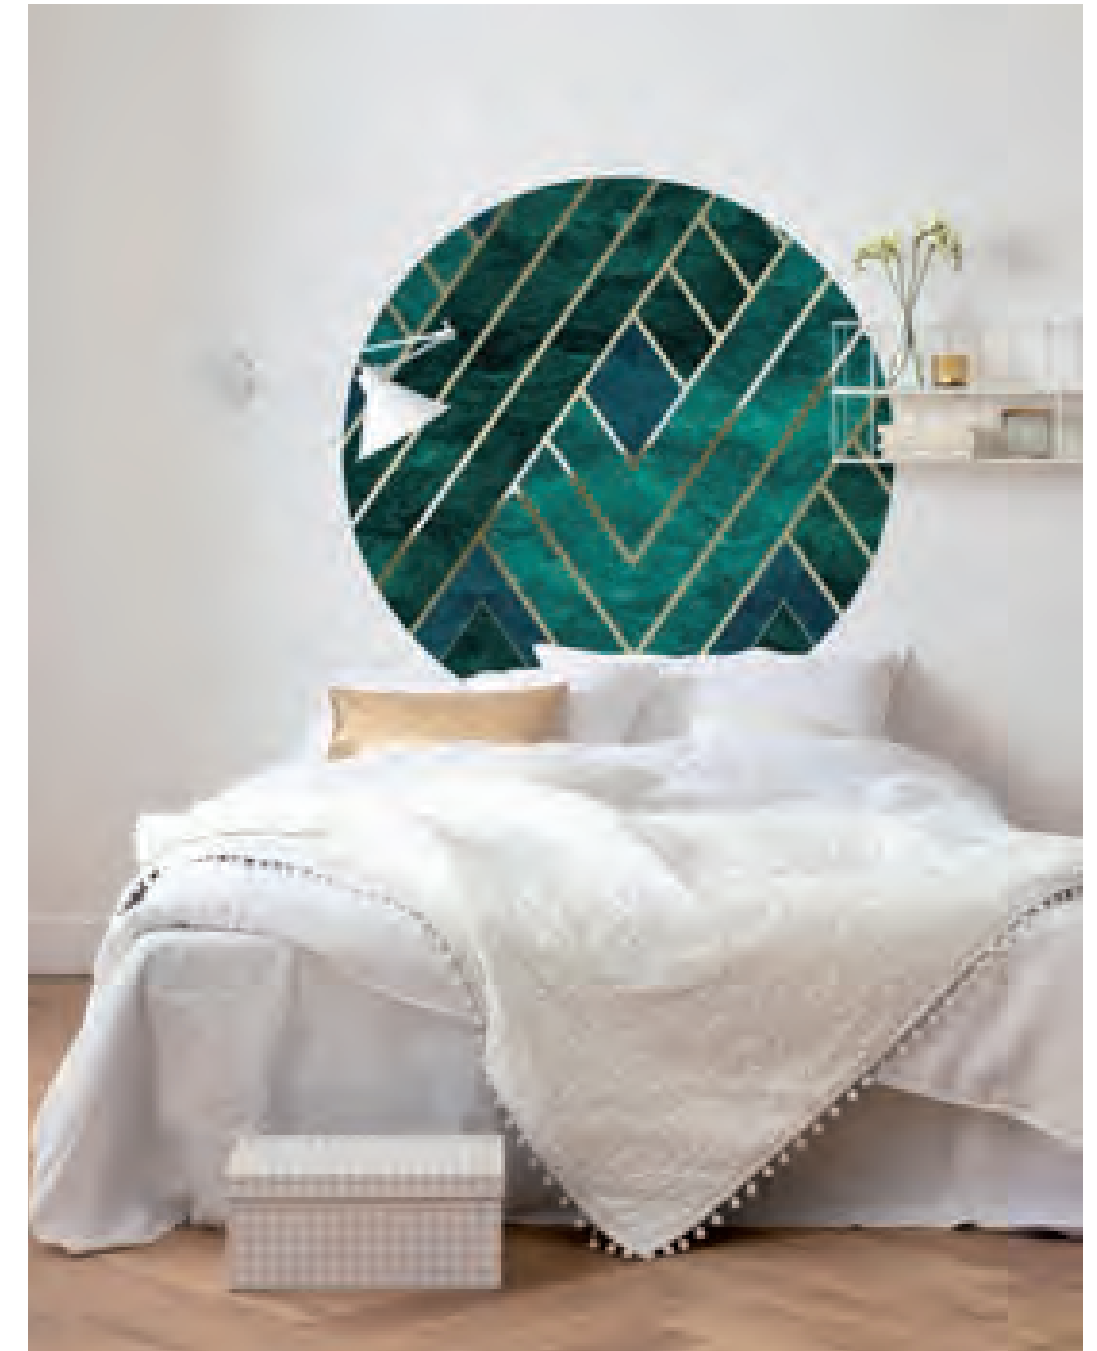

 **Gaia**
D1-049 | Ø 125 cm / 4'1"

 **Nebula**
X7-1021 | 350 x 250 cm | 11'6" x 8'2" | 7 

☾ Luna

D1-020 | Ø 125 cm / 4'1"

☾ Simply Sky

D1-037 | Ø 125 cm / 4'1"

☾ Amazonia Spirit

D1-055 | Ø 125 cm / 4'1"

☾ **Horizon**

D1-035 | Ø 125 cm / 4'1"

☾ **Novel Monstera**

D1-023 | Ø 125 cm / 4'1"

☾ **Jade**

D1-022 | Ø 125 cm / 4'1"

☾ **Starlight**

X7-1004 | 350 x 250 cm | 11'6" x 8'2" | 7 

 **Wish**

XXL4-060 | 368 x 248 cm | 12'1" x 8'2" | 4 

 **La Maison**

XXL4-034 | 368 x 248 cm | 12'1" x 8'2" | 4 

Fable

4-203 | 184 x 254 cm | 6' x 8'4" | 4

Federstern

XXL4-006 | 368 x 248 cm | 12'1" x 8'2" | 4