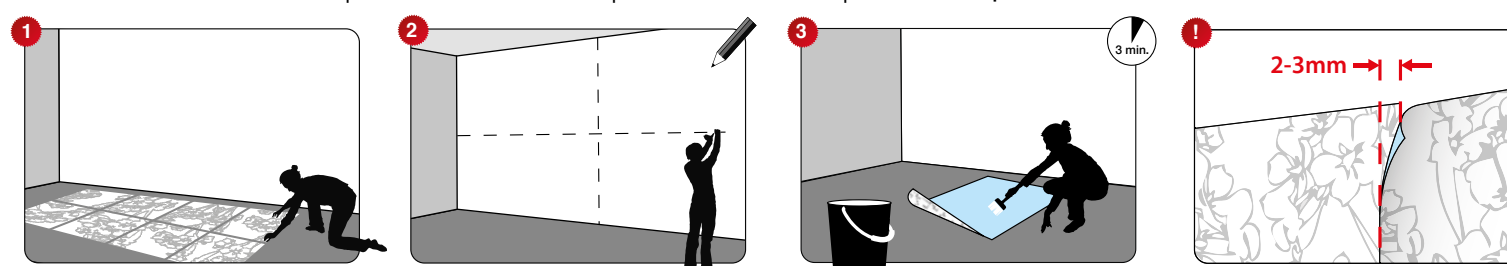

The wet-resistant special paper is flame retardant and impresses with a particularly brilliant image reproduction with environmentally friendly, light-fast printing inks. Our photomural paper has also been awarded with the well-known environmental certificate FSC® Mix Credit. FSC®-certified substrates have a particularly large proportion of renewable raw materials and are therefore to be classified as extremely environmentally friendly. Komar products are also open to diffusion, PVC free and fully recyclable.

In addition, the paper wallpapers are tested in accordance with the French VOC Regulation and meet the emission requirements of Class A+, which is the best value. This means the lowest emission levels and thus the best possible health protection. The test is carried out in accordance with ISO 16000. The wallpapers as well as the paste are also tested for volatile organic solvents (VOCs), formaldehyde, acetaldehyde and phthalates.

Due to the breathable, moisture-regulating as well as absolutely odourless and low-emission properties, the wallpapers are ideal for any children's room.

The wide variety of motifs as well as the experience of more than 50 years in combination with the highest quality awareness make Komar an optimal partner for interior design and wall design.

GEBRAUCHSANWEISUNG | DIRECTION OF USE | MODE D'EMPLOI | ИНСТРУКЦИЯ