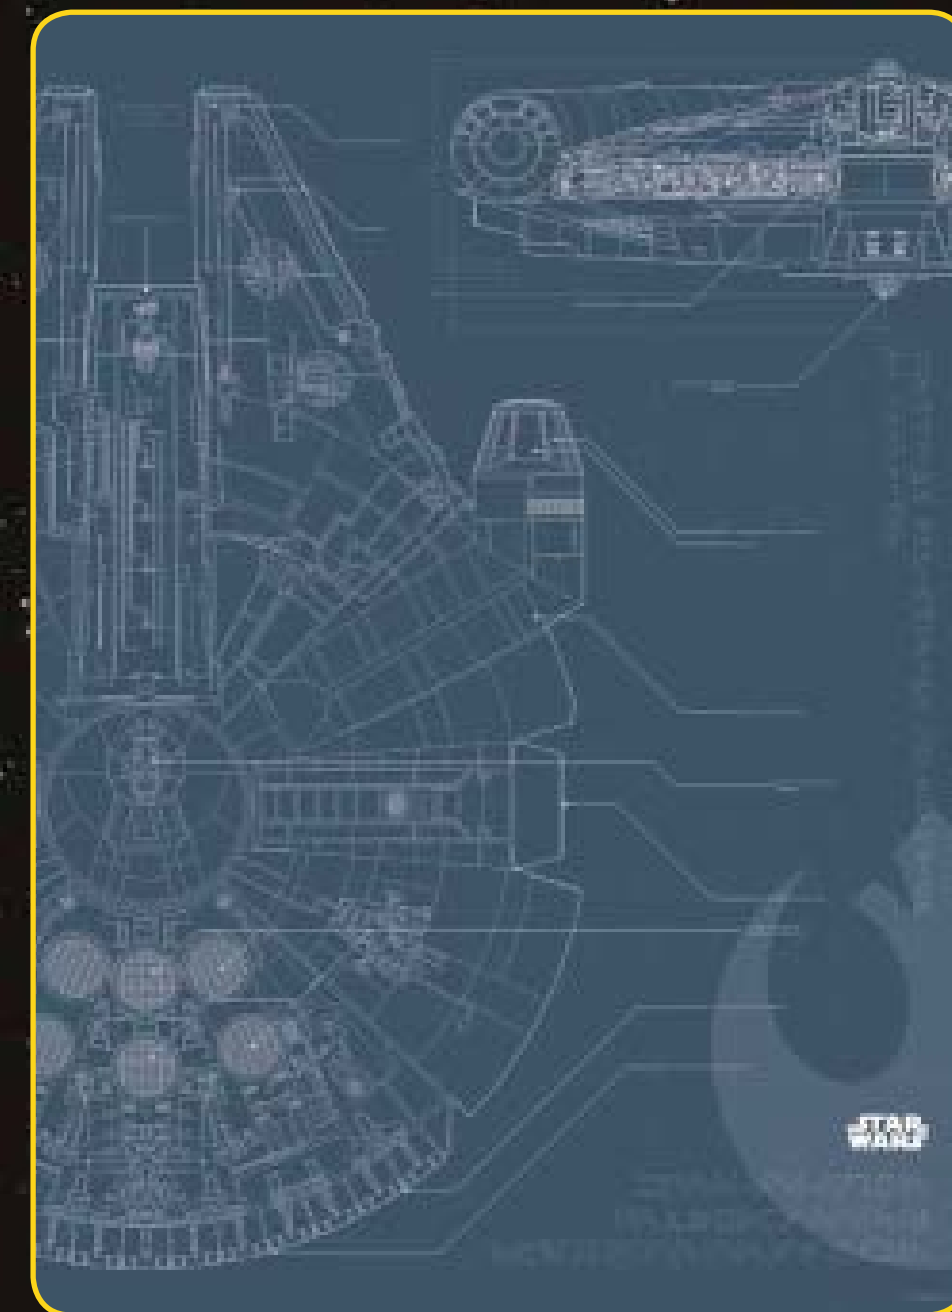

© & ™ Lucasfilm Ltd.

🏠 STAR WARS SUPREME LEADER  
DX4-076 / 200 x 280 cm / 6'7" x 9'2" / 4

© & ™ Lucasfilm Ltd.

**LUCASFILM**  
Ltd

© & ™ Lucasfilm Ltd.

**STAR WARS BLUEPRINT DARK**  
DX8-077 / 400 x 280 cm / 13'1" x 9'2" / 8