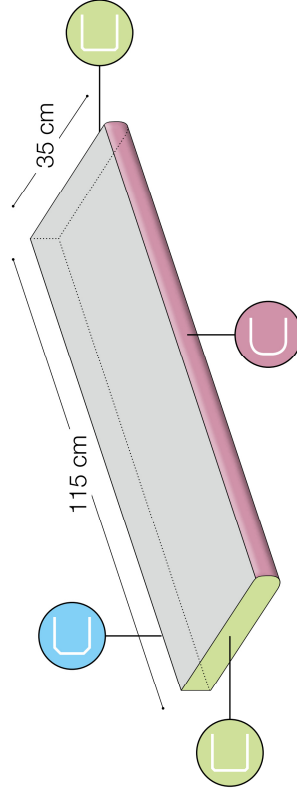

Iceland white – Poolumrandungen

Kantenausführung

**Eckstück,
innen gerundet**

Art. 10212277

**Eckstück,
innen und außen gerundet**

Art. 10212278

**Gerades Stück,
1 Längsseite gerundet**

Art. 10212275

**Gerades Stück,
2 Längsseiten gerundet**

Art. 10212276

Kante gerundet

Kante grob geschliffen und gefast

Kante leicht gefast

R = Radius