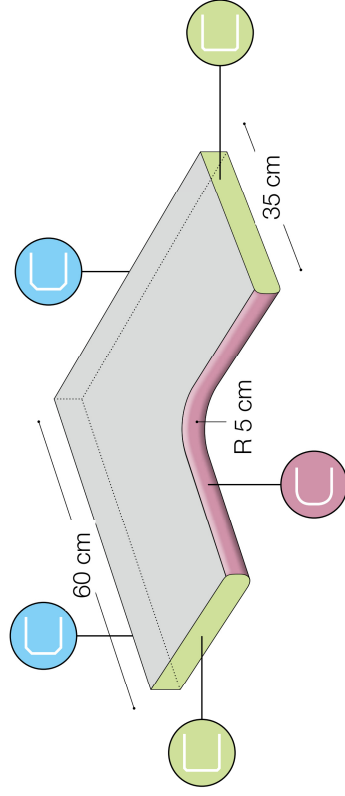

Iceland white – Poolumrandungen

Kantenausführung

**Eckstück,
innen gerundet**

Art. 10212277

**Eckstück,
innen und außen gerundet**

Art. 10212278

**Gerades Stück,
1 Längsseite gerundet**

Art. 10212275

**Gerades Stück,
2 Längsseiten gerundet**

Art. 10212276

Kante gerundet

Kante grob geschliffen und gefast

Kante leicht gefast

R = Radius