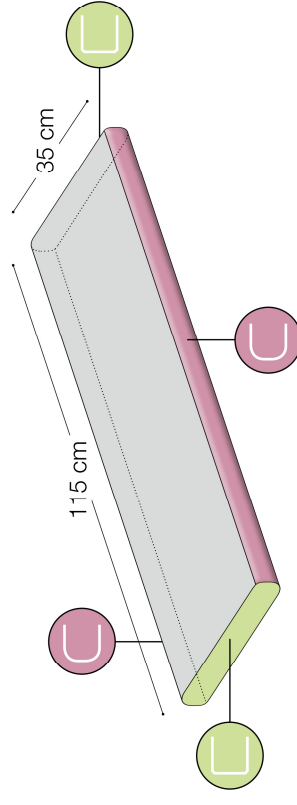

Iceland white – Poolumrandungen

Kantenausführung

**Eckstück,
innen gerundet**

Art. 10212277

**Eckstück,
innen und außen gerundet**

Art. 10212278

**Gerades Stück,
1 Längsseite gerundet**

Art. 10212275

**Gerades Stück,
2 Längsseiten gerundet**

Art. 10212276

Kante gerundet

Kante grob geschliffen und gefast

Kante leicht gefast

R = Radius