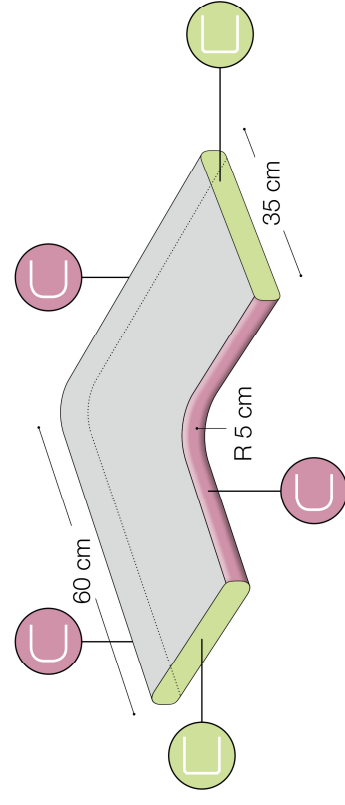

Iceland white – Poolumrandungen

Kantenausführung

**Eckstück,
innen gerundet**

Art. 10212277

**Eckstück,
innen und außen gerundet**

Art. 10212278

**Gerades Stück,
1 Längsseite gerundet**

Art. 10212275

**Gerades Stück,
2 Längsseiten gerundet**

Art. 10212276

Kante gerundet

Kante grob geschliffen und gefast

Kante leicht gefast

R = Radius