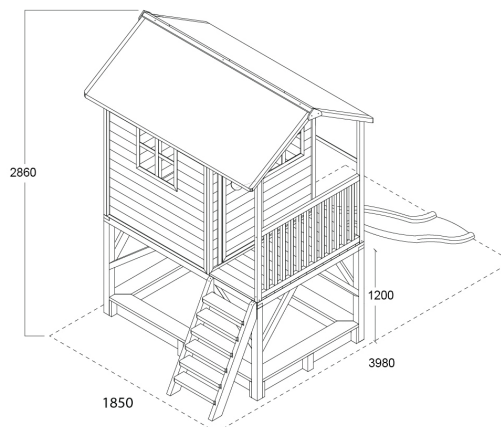

**Information produit**

Numéro d'article : 50.07.21.00  
 Nom d'article : EXIT Loft 700 Naturel  
 Description : Cabane d'enfants sur pilotis  
 Code-barres : 8717703021325  
 FSC®SCS-COC-000652-WH

**Quantité par palette**

**Description détaillée**

Quel enfant ne souhaite pas posséder sa propre cabane de jardin ? Un endroit idéal pour jouer avec son frère, sa sœur, son copain ou sa copine ? Le Loft 700 est une cabane pour tous les âges. Avec ses dimensions intérieures de 1.18m x 1.18m, c'est une cabane de grande taille permettant de jouer à plusieurs. La cabane surélevée possède sa propre véranda (1.20m la haute) et grâce au toboggan, tu redescends en un éclair ! Le toit étanche permet de toujours garder l'intérieur sec ! Les plus jeunes peuvent s'amuser dans le bac à sable tandis que les enfants plus âgés jouent en haut ! Avec ses joyeuses fenêtres blanches, cette cabane est une maison de rêve pour les enfants à partir de 3 ans.

**Montage facile**

La cabane est constituée de panneaux prémontés, comprenant également les fenêtres et la porte. Un véritable système préfabriqué, donc. En outre, les panneaux sont également préperçés, ce qui permet de monter la cabane en un tournemain.

**Dimensions des paquets**

	Longueur	Largeur	Hauteur
Toit	1875	840	90mm
Côtés	1230	1130	95mm
Façade avant/arrière	1590	1200	70mm
Châssis + petit escalier	1845	280	160mm
Véranda + sol	1260	620	160mm
Bac à sable	1710	305	115mm
Toboggan	2282	495	400mm