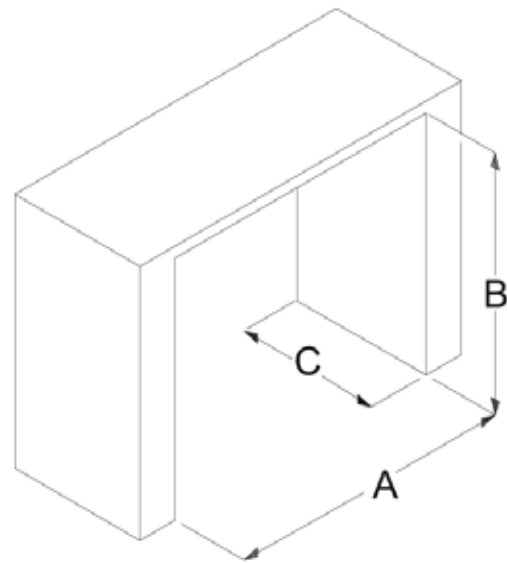

USP's

- Freistehendes elektrisches Kaminfeuer, das auch für stillgelegte Kamine geeignet ist
- Einstellbare Helligkeit für das gewünschte Ambiente
- Mirage Flame Panel - teilweise mattierte Acrylplatte, die besser als ein Spiegel funktioniert und nur lebensechte Flammen und keine Reflexionen zeigt
- Das 360° Licht fügt flackerndes Licht hinzu, um den Feuerlichteffekt zu verstärken
- Genießen Sie 365 Tage im Jahr den einzigartigen Charme des Kamins und nutzen Sie die Flammen ohne zusätzliche Wärmezufuhr

Dimensions

Width: 603 mm
 Height: 482 mm
 Depth: 317 mm
 Weight: 5.0 kg

		Holzset 20"
Allgemeine Spezifikationen	Flammeneffekt	Revillusion®
	Artikelnummer	211156
	EAN-Code	5011139211156
	Modell	Freistehender Kamin
	Feuersicht	3-seitig
	Farbe	Schwarz
	Dekoration / Flammenbett	LED-Holzsplit-Set
Produktmaße	Maße Feuersicht BxH	-
	Produktmaße BxHxT	60,3 x 48,2 x 31,7 cm
Funktionen	Heizleistung	Ja
	Thermostat	Ja
	Fernbedienung	Ja
	Manuelle Bedienung direkt am Kamin möglich	Nur Flammeneffekt
	Lichtmodul	LED
	Soundmodul	Nein
	Einstellung Farbeffekt	Nein
Energieverbrauch	Heizstufe 1 in W	650W
	Heizstufe 2 in W	1300W
	Betrieb Flammeneffekt ohne Heizleistung in W	9W
	Max. Energieverbrauch	1300W
Netzspannung	Netzspannung/Elektrische Frequenz	230V/50Hz
Spezifikationen	Produktgewicht [kg]	4,9
	Kabellänge	1,5 m
	Garantie	2 Jahre