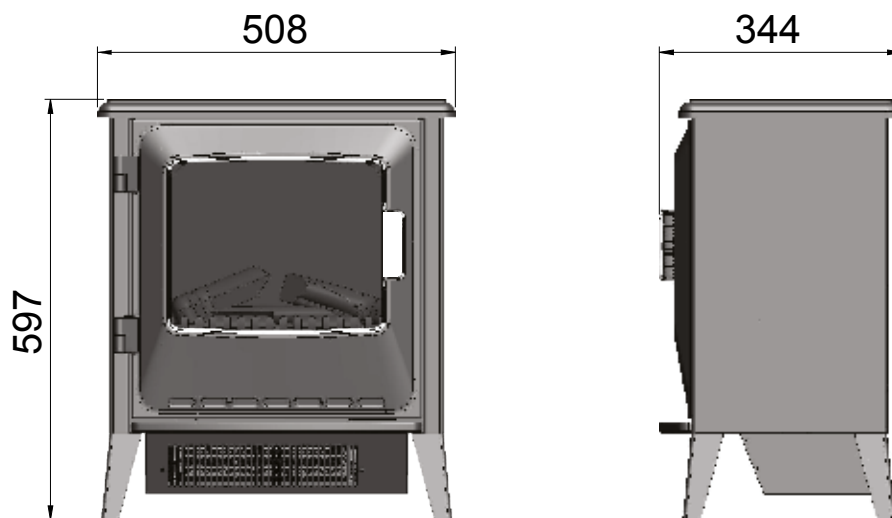

		Lucia Stove
<b>Allgemeine Spezifikationen</b>	Flammeneffekt	Optiflame®
	Artikelnummer	211255
	EAN-Code	5011139211255
	Modell	Freistehender Kamin
	Feuersicht	1-seitig
	Farbe	Schwarz
	Dekoration / Flammenbett	Holzsplit-Set
<b>Produktmaße</b>	Maße Feuersicht BxH	38 x 25 cm
	Produktmaße BxHxT	50,8 x 59,7 x 34,4 cm
<b>Funktionen</b>	Heizleistung	Ja
	Thermostat	Ja
	Fernbedienung	Ja
	Manuelle Bedienung direkt am Kamin möglich	Ja
	Lichtmodul	LED
	Soundmodul	Nein
	Einstellung Farbeffekt	Nein
<b>Energieverbrauch</b>	Heizstufe 1 in W	900W
	Heizstufe 2 in W	1800W
	Betrieb Flammeneffekt ohne Heizleistung in W	10W
	Max. Energieverbrauch	1800W
<b>Netzspannung</b>	Netzspannung/Elektrische Frequenz	230V/50Hz
<b>Spezifikationen</b>	Produktgewicht [kg]	15,8
	Kabellänge	1,5 m
	Garantie	2 Jahre