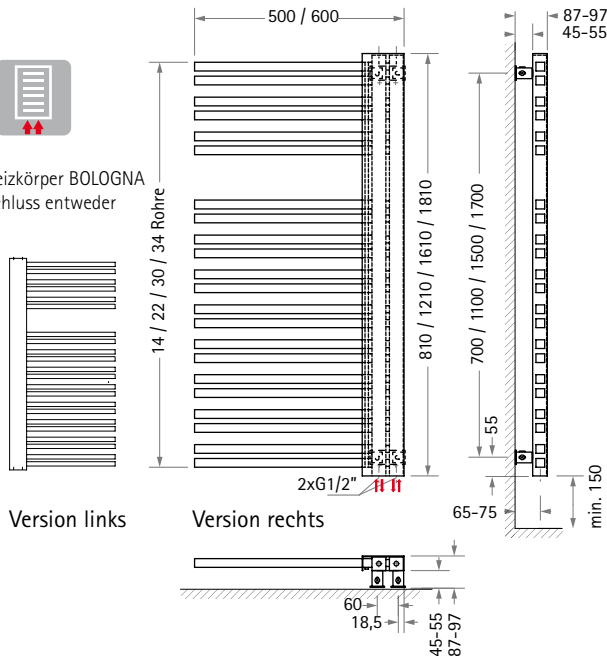

BOLOGNA

| Art.-Nr. | Version | Maße in mm | | | Nabenabstand (in mm) | Leistung (W nach EN 442) | empf. Heizstab (Watt) | UVP in EUR | UVP in EUR |
|----------|---------|------------|--------|-------|----------------------|--------------------------|-----------------------|--------------|-------------|
| | | Höhe | Breite | Tiefe | | | | alpinweiß 04 | Sonderfarbe |
| H033008 | rechts | 810 | 600 | 87-97 | 50 | 444 | 300 | 399,- | 499,- |
| H033010 | rechts | 1210 | 600 | 87-97 | 50 | 690 | 600 | 459,- | 559,- |
| H033020 | rechts | 1610 | 600 | 87-97 | 50 | 933 | 900 | 499,- | 599,- |
| H033030 | rechts | 1810 | 600 | 87-97 | 50 | 1058 | 900 | 559,- | 659,- |
| H033009 | links | 810 | 600 | 87-97 | 50 | 444 | 300 | 399,- | 499,- |
| H033011 | links | 1210 | 600 | 87-97 | 50 | 690 | 600 | 459,- | 559,- |
| H033021 | links | 1610 | 600 | 87-97 | 50 | 933 | 900 | 499,- | 599,- |
| H033031 | links | 1810 | 600 | 87-97 | 50 | 1058 | 900 | 559,- | 659,- |
| H023008 | rechts | 810 | 500 | 87-97 | 50 | 387 | 300 | 389,- | 489,- |
| H023010 | rechts | 1210 | 500 | 87-97 | 50 | 600 | 600 | 449,- | 549,- |
| H023020 | rechts | 1610 | 500 | 87-97 | 50 | 812 | 600 | 489,- | 589,- |
| H023030 | rechts | 1810 | 500 | 87-97 | 50 | 919 | 900 | 549,- | 649,- |
| H023009 | links | 810 | 500 | 87-97 | 50 | 387 | 300 | 389,- | 489,- |
| H023011 | links | 1210 | 500 | 87-97 | 50 | 600 | 600 | 449,- | 549,- |
| H023021 | links | 1610 | 500 | 87-97 | 50 | 812 | 600 | 489,- | 589,- |
| H023031 | links | 1810 | 500 | 87-97 | 50 | 919 | 900 | 549,- | 649,- |

Wandabstand: 45-55 mm
Wandabstand Mitte Anschluss: 65-75 mm

Mit neuer Wandhalterung!
Verstellbar von 45-55 mm

Bitte beachten: Der Heizkörper BOLOGNA ist nicht drehbar. Anschluss entweder rechts oder links!