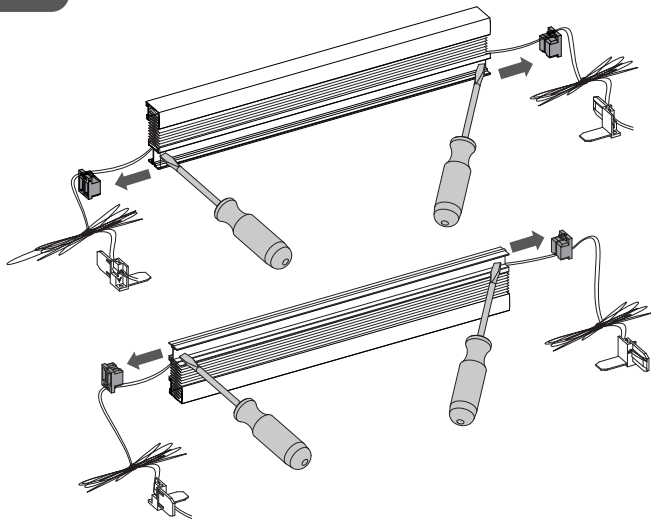

MN240035_240320

Coulisse DIY B.V.
Vonderweg 48
7468 DC Enter
The Netherlands

1

2

$X_{min} = 0,5cm$
 $X_{max} = 7,5 cm$

3

4

5