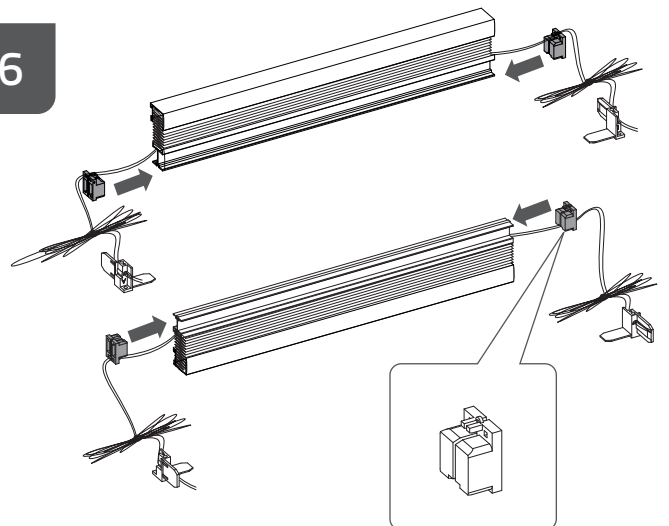

1

2

$X_{min} = 0,5cm$
 $X_{max} = 7,5 cm$

3

4

5

6