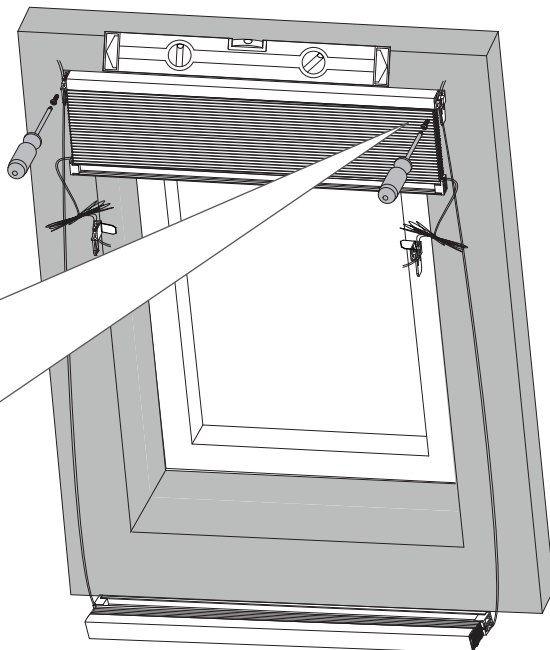

2

3

4

5

i

MN240035_24.0320