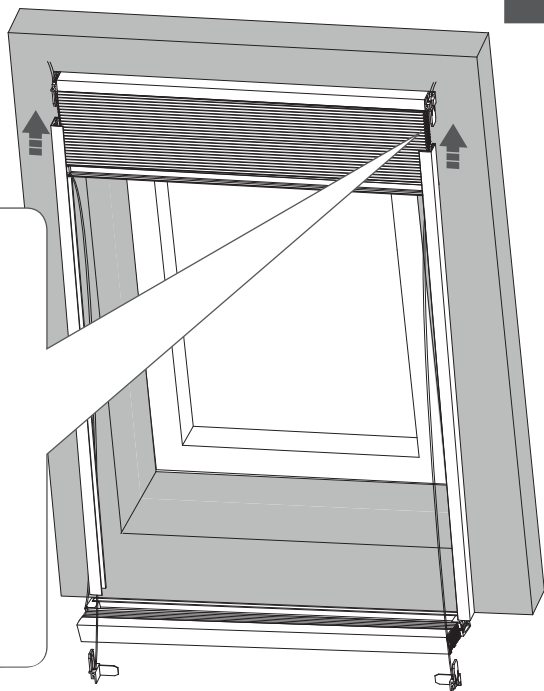

2

3

4

5

i

MN240035_24.0320