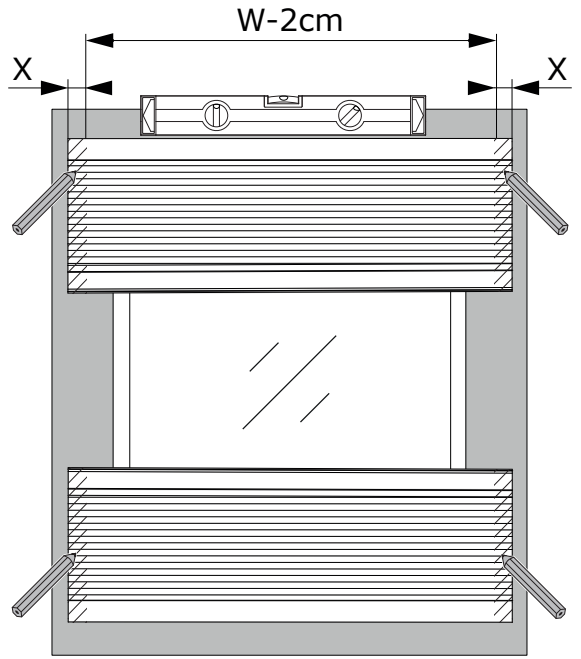

MN240035_240320

Coulisse DIY B.V.
Vonderweg 48
7468 DC Enter
The Netherlands

1

2

$X_{min} = 0,5cm$
 $X_{max} = 7,5 cm$

3

4

5