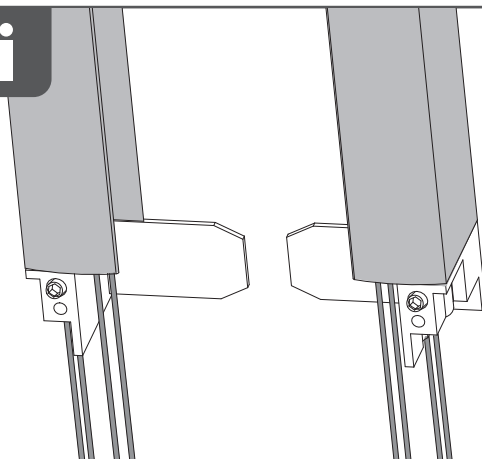

2

3

4

5

i

MN240035_24.0320