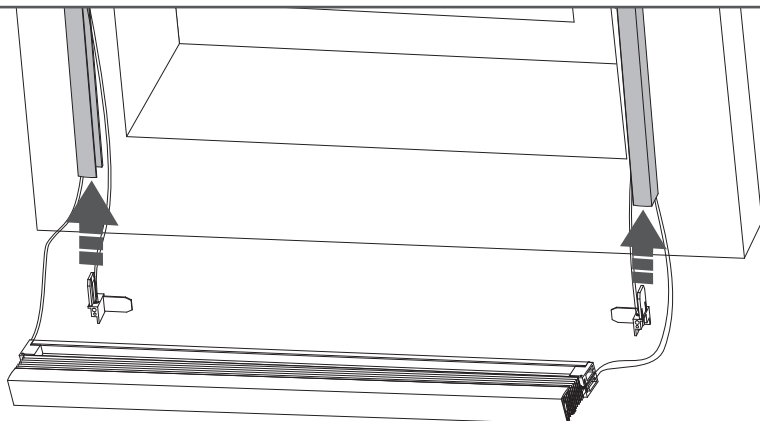

2

3

4

5

i

MN240035_24.0320