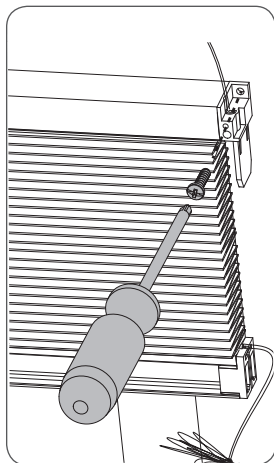

2

3

4

5

i

MN240035_24.0320