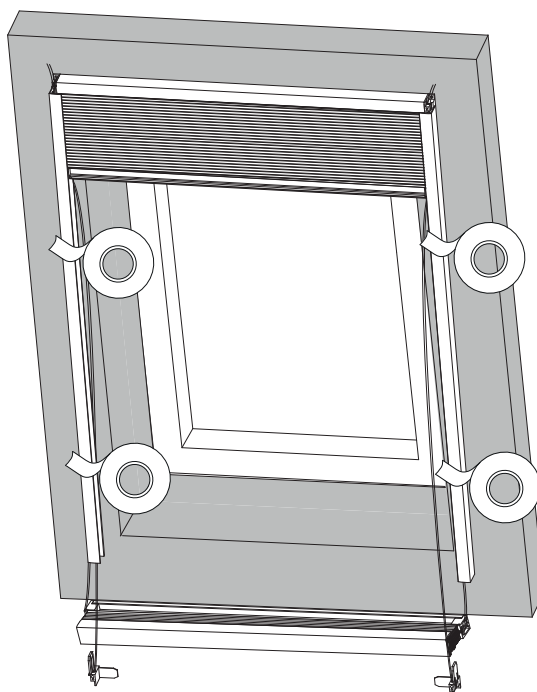

2

3

4

5

i

MN240035_24.0320