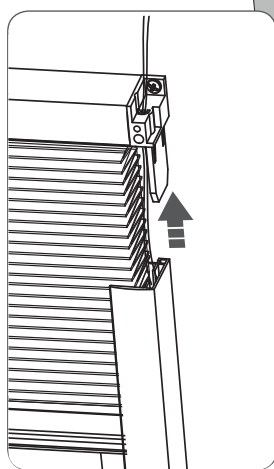

2

3

4

5

i

MN240035_24.0320