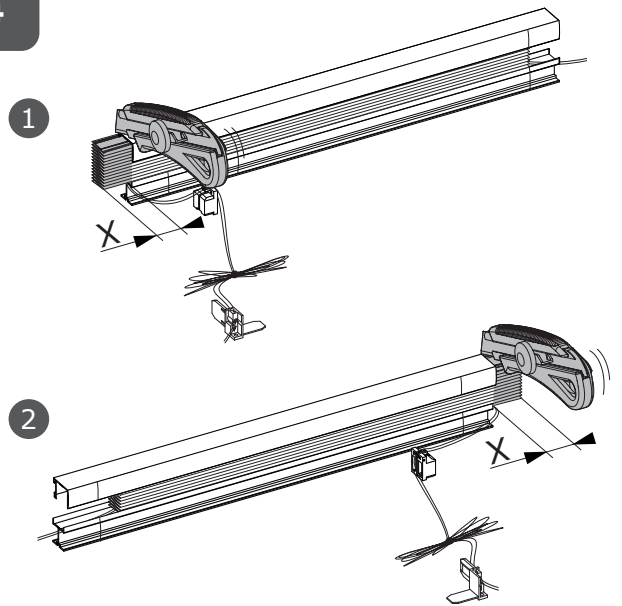

MN240035_240320

Coulisse DIY B.V.
Vonderweg 48
7468 DC Enter
The Netherlands

1

2

$X_{min} = 0,5cm$
 $X_{max} = 7,5 cm$

3

4

5