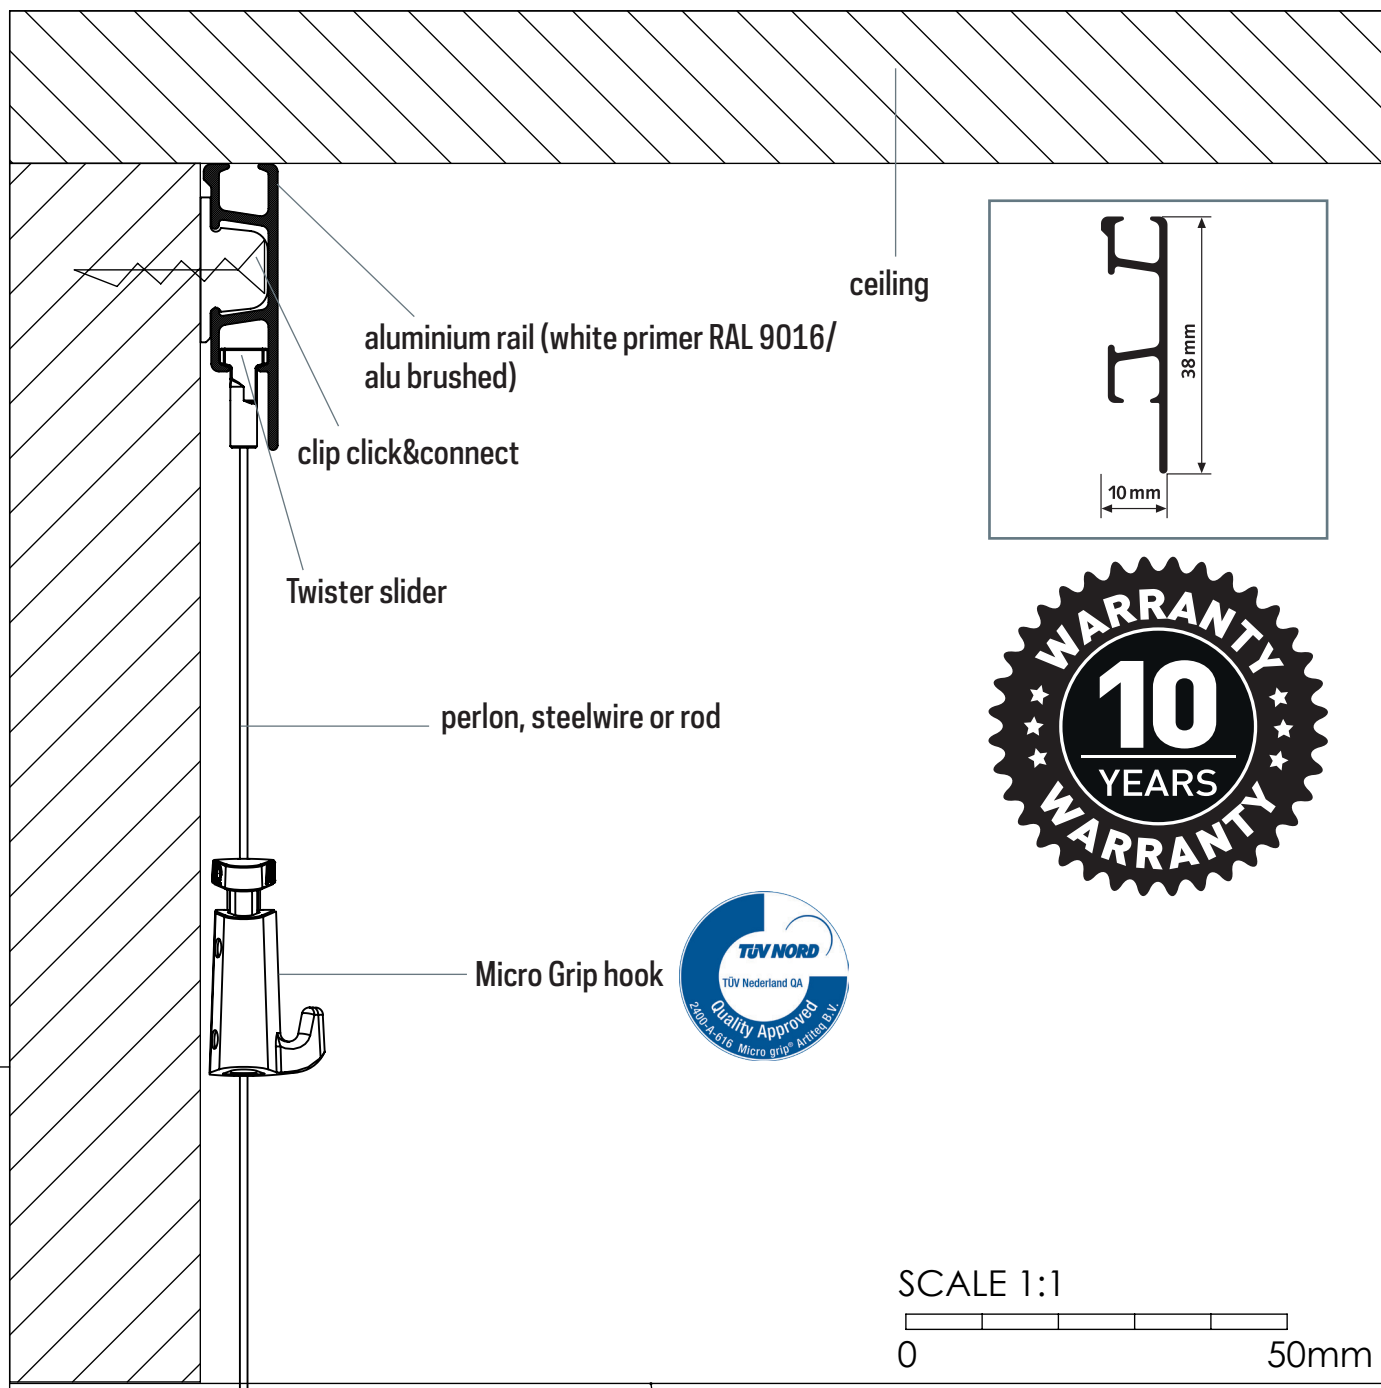

CLICK RAIL PRO

50 kg/m

Installation movie:

ARTITEQ
HERASTRAAT 39
5047 TX TILBURG (NL)
T +31 (0)13 572 90 70
info@artiteq.com