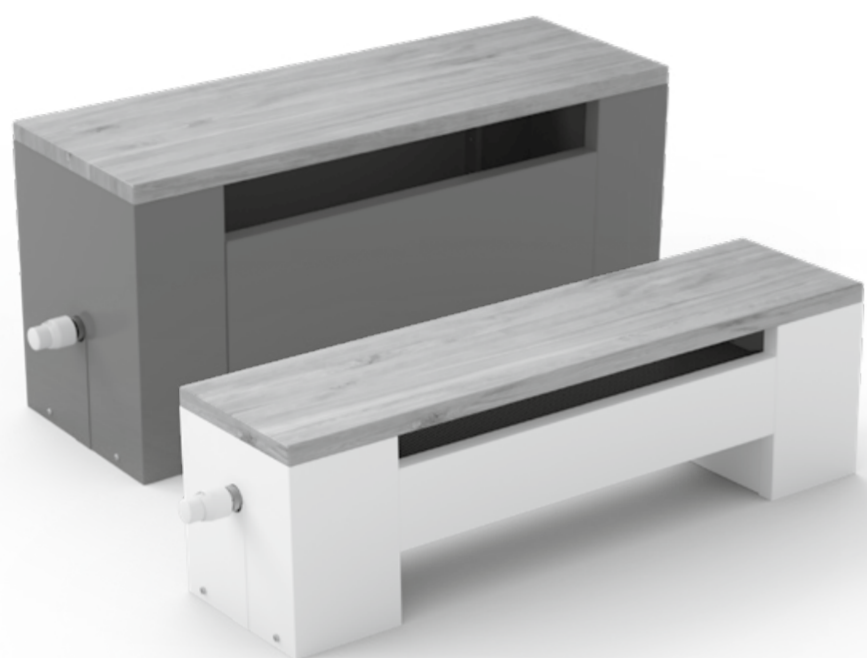

## KORALINE LD

Špičkové výkony a design  
 Maximale Wattleistungen und Design  
 Puissances d'élite et design  
 Top performance and design  
 Максимальная мощность и дизайн  
 Špičkové výkony a dizajn