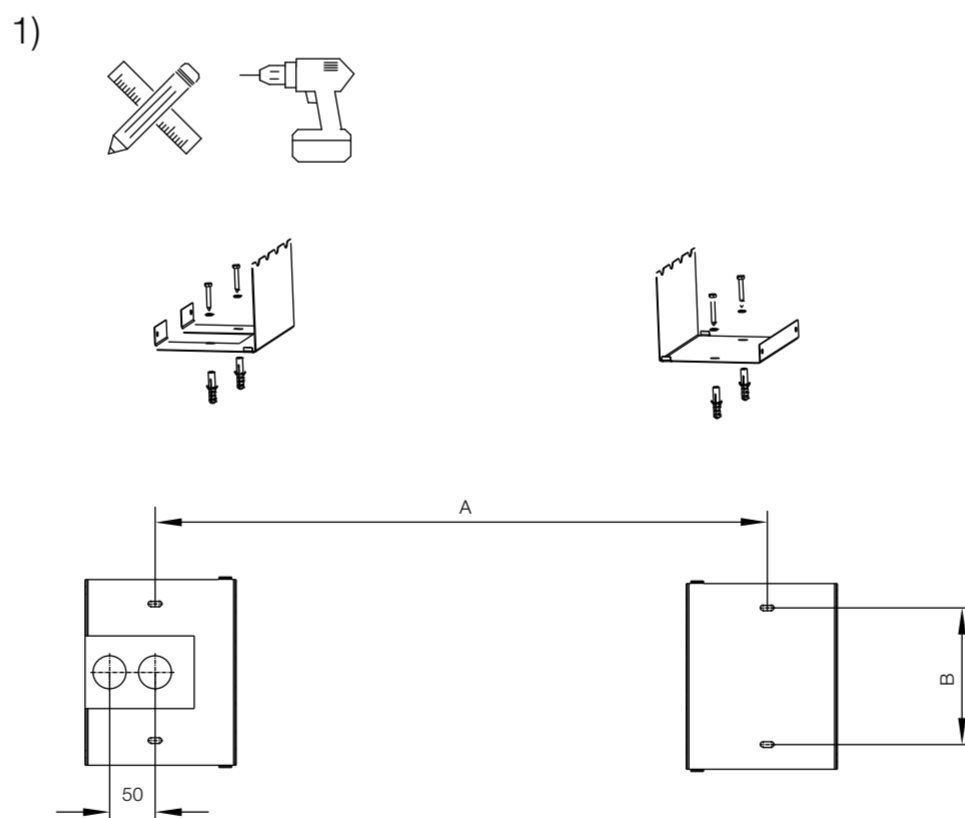

KORALINE LD	A	B
LD-30-26	L - 163	150
LD-45-31	L - 152	206

L = 1 000, 1 200, 1 400, 1 600, 1 800, 2 000 mm