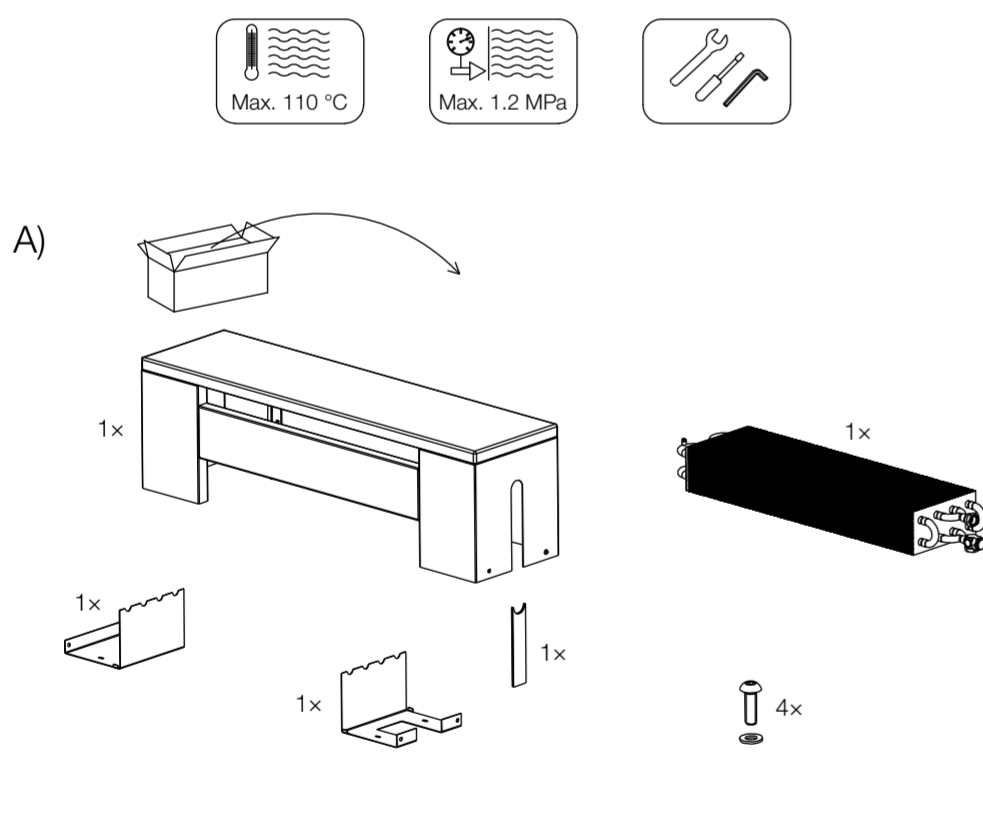

KORALINE LD	A	B
LD-30-26	L - 163	150
LD-45-31	L - 152	206

L = 1 000, 1 200, 1 400, 1 600, 1 800, 2 000 mm