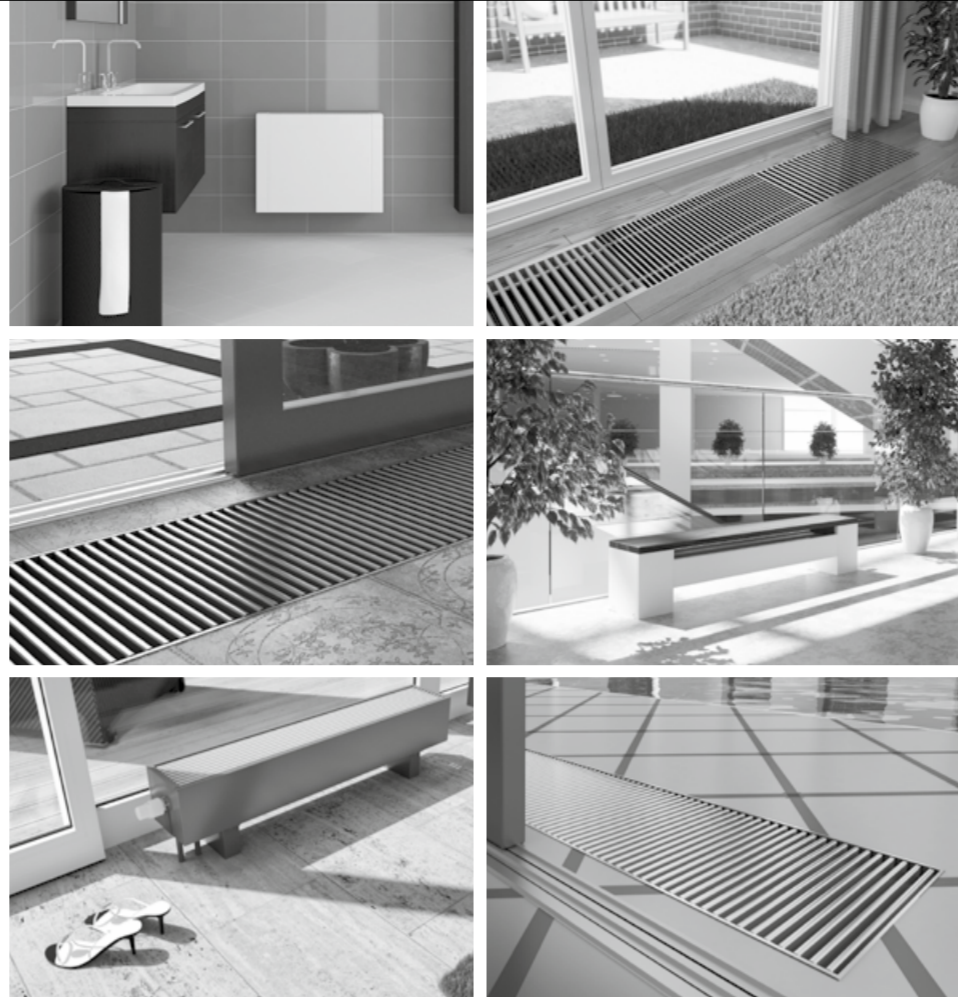

KORALINE LD

Špičkové výkony a design
Maximale Wattleistungen und Design
Puissances d'élite et design
Top performance and design
Максимальная мощность и дизайн
Špičkové výkony a dizajn

KORADO, a.s.
Bří Hubálků 869
560 02 Česká Třebová, Czech Republic
e-mail: info@korado.cz
CZ info linka (zdarma): 800 111 506
www.korado.cz

LICON HEAT s.r.o.
Průmyslová zóna Sever
Svárovská 699
463 53 Liberec, Czech Republic
e-mail: info@licon.cz
www.licon.cz

KORALINE LD

- **CZ** MONTÁŽNÍ NÁVOD Konvektory
- **BG** ИНСТРУКЦИИ ЗА МОНТАЖ Конвектори
- **DE** MONTAGEANLEITUNG Konvektoren
- **DK** MONTERINGSVEJLEDNING Konvektorer
- **EE** PAIGALDUSJUHEND Konvektorid
- **ES** INSTRUCCIONES DE MONTAJE Convectores
- **FR** MANUEL DE MONTAGE Convecteurs
- **GB** ASSEMBLY INSTRUCTIONS Convectors
- **HR** NAPUTAK ZA MONTAŽU Konvektori
- **LT** MONTAŽAS PAMĀCĪBA Konvekcijas sildītāji
- **LV** MONTAVIMO INSTRUKCIJA Konvektori
- **NL** MONTAGEHANDLEIDING Convectoren
- **PL** INSTRUKCJA MONTAŻU Konwektory
- **RU** ИНСТРУКЦИЯ ПО МОНТАЖУ Конвекторы
- **SK** MONTÁŽNY NÁVOD Konvektory
- **UA** ІНСТРУКЦІЯ З МОНТАЖУ Конвектори