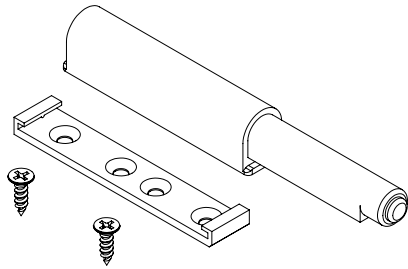

# MONTAGEANLEITUNG

SBX RIO 180 / 240 / 300 / 400 / 450

---

Assembly instructions

Instructions de montage

Montage handleiding

Istruzioni per il montaggio

Instrukcja montażu

## INCLUDED

**4x**

**20x**

**3x**

**8x**

**4x**

**2x**

**6x**