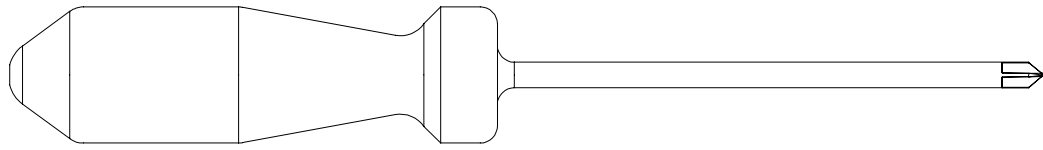

# MONTAGEANLEITUNG

SBX RIO 180 / 240 / 300 / 400 / 450

---

Assembly instructions

Instructions de montage

Montage handleiding

Istruzioni per il montaggio

Instrukcja montażu

## INCLUDED

**4x**

**20x**

**3x**

**8x**

**4x**

**2x**

**6x**