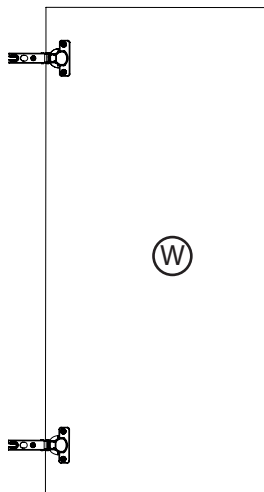

MONTAGEANLEITUNG

SBX RIO 180/240/300/350/400/450

Assembly instructions

Instructions de montage

Montage handleiding

Istruzioni per il montaggio

Instrukcja montażu

Инструкция по монтажу

安装说明

Video

Tutorial

www.juwel-aquarium.com/sbx_rio

INCLUDED

4x

20x

3x

8x

4x

12x

2x

TOP VIEW

1

2

3