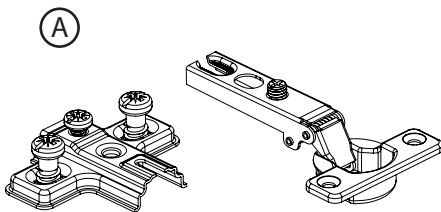

MONTAGEANLEITUNG

SBX RIO 180/240/300/350/400/450

Assembly instructions

Instructions de montage

Montage handleiding

Istruzioni per il montaggio

Instrukcja montażu

Инструкция по монтажу

安装说明

Video

Tutorial

www.juwel-aquarium.com/sbx_rio

INCLUDED

4x

20x

3x

8x

4x

12x

2x

TOP VIEW

1

2

3