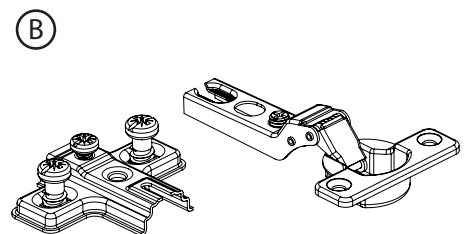

MONTAGEANLEITUNG

SBX RIO 180/240/300/350/400/450

Assembly instructions

Instructions de montage

Montage handleiding

Istruzioni per il montaggio

Instrukcja montażu

Инструкция по монтажу

安装说明

Video

Tutorial

www.juwel-aquarium.com/sbx_rio

INCLUDED

4x

20x

3x

8x

4x

12x

2x

TOP VIEW

1

2

3