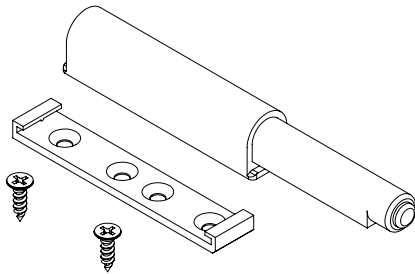

MONTAGEANLEITUNG

SBX RIO 180/240/300/350/400/450

Assembly instructions

Instructions de montage

Montage handleiding

Istruzioni per il montaggio

Instrukcja montażu

Инструкция по монтажу

安装说明

Video

Tutorial

www.juwel-aquarium.com/sbx_rio

INCLUDED

4x

20x

3x

8x

4x

12x

2x

TOP VIEW

1

2

3