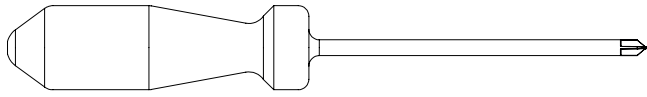

MONTAGEANLEITUNG

SBX RIO 180/240/300/350/400/450

Assembly instructions

Instructions de montage

Montage handleiding

Istruzioni per il montaggio

Instrukcja montażu

Инструкция по монтажу

安装说明

Video

Tutorial

www.juwel-aquarium.com/sbx_rio

INCLUDED

4x

20x

3x

8x

4x

12x

2x

TOP VIEW

1

2

3