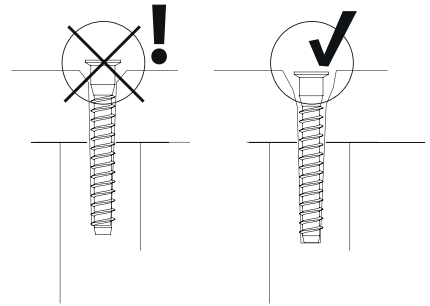

MONTAGEANLEITUNG

SBX RIO 180/240/300/350/400/450

Assembly instructions

Instructions de montage

Montage handleiding

Istruzioni per il montaggio

Instrukcja montażu

Инструкция по монтажу

安装说明

Video

Tutorial

www.juwel-aquarium.com/sbx_rio

INCLUDED

4x

20x

3x

8x

4x

12x

2x

TOP VIEW

1

2

3