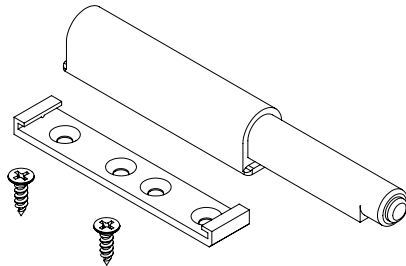

MONTAGEANLEITUNG

SBX RIO 125 | SBX LIDO 120/200

Assembly instructions
Instructions de montage
Montage handleiding
Istruzioni per il montaggio
Instrukcja montażu
Инструкция по монтажу
安裝說明

SBX LIDO 120/200

SBX RIO 125

INCLUDED

4x

12x

2x

4x

4x

4x

SBX RIO 125

SBX LIDO 120/200

TOP VIEW

1

2

3

4

5