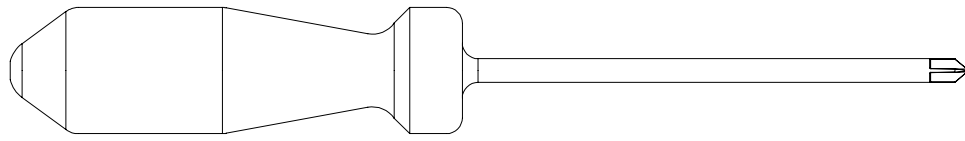

MONTAGEANLEITUNG

SBX RIO 125 | SBX LIDO 120/200

Assembly instructions
Instructions de montage
Montage handleiding
Istruzioni per il montaggio
Instrukcja montażu
Инструкция по монтажу
安裝說明

SBX LIDO 120/200

SBX RIO 125

INCLUDED

4x

12x

2x

4x

4x

4x

SBX RIO 125

SBX LIDO 120/200

TOP VIEW

1

2

3

4

5