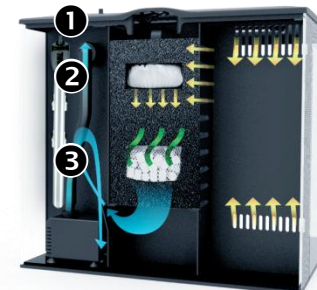

Fluval FLEX

Nano-Aquarienset

Das brandneue FLEX Nano-Aquarienset sorgt mit seiner markanten konkaven Vorderseite für einen modischen Blickfang.

Das Becken ist ebenfalls mit einer leistungsstarken 3-Stufen-Filterung und einer Infrarot-Fernbedienung ausgestattet, mit der Sie zwischen verschiedenen Farb- und Special-Effects wählen können.

15004

15007

Spezifikationen:

| | | | |
|----------|---------------------|-------------------|-------------------|
| Aquarium | Artikel: | 15004 | 15007 |
| | Größe: | 35 x 33 x 33 cm | 41 x 39 x 39 cm |
| | Inhalt: | 34 Liter | 57 Liter |
| Pumpe | Modell: | Fluval WP500 | Fluval WP1500 |
| | Durchflussleistung: | 230 l/h | 500 l/h |
| LED | Farbtemperatur: | 7.500 Kelvin | 7.500 Kelvin |
| | LED-Anzahl: | 36x Weiß + 3x RGB | 54x Weiß + 6x RGB |
| | Leistung: | 7,8 Watt | 10 Watt |
| | Lux: | 1.900 lx | 2.450 lx |

Fernbedienung:

Verändern Sie die Farb- & Special-Effects schnell und einfach

3-Stufen-Filterung:

- 1 Mechanisch: Schaumstoff, groß
- 2 Chemisch: Aktivkohle
- 3 Biologisch: Biomax

Brillante Beleuchtung:

Leistungsstarke und energieeffiziente LEDs für ein optimales Wachstum und schöne Farben der Aquarienbewohner